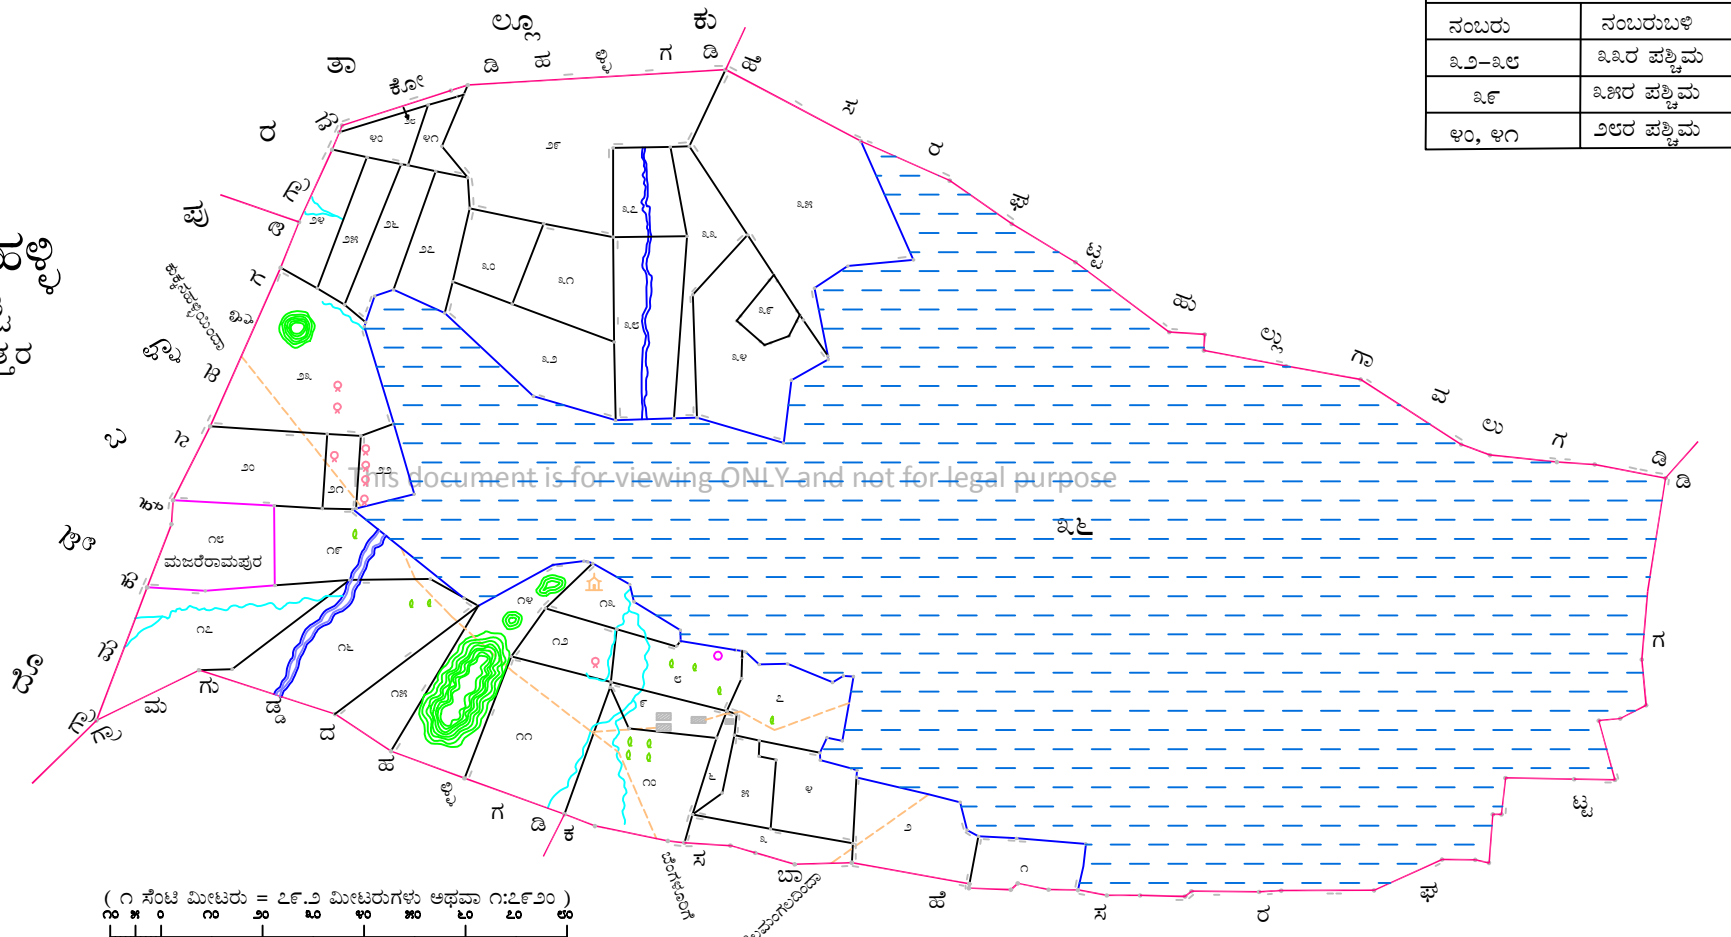

ಗ್ರಾಮ ದಾಸೇನಹಳ್ಳಿ
ಹೋಬಳಿ ಹೆಸರಫಟ್ಟ
ತಾಲ್ಲೂಕು ಬೆಂಗಳೂರು ಉತ್ತರ
ಜಿಲ್ಲೆ ಬೆಂಗಳೂರು ನಗರ

ಕರ್ನಾಟಕ
ಸರ್ನಯಿಸ್ತಿ
೧೮೭೨

ಉಡಾಫಾ ನಂಬರುಗಳು	
ನಂಬರು	ನಂಬರುಬಳಿ
೩೨-೩೮	೩೩ರ ಪತ್ತಿಮ
೩೯	೩೪ರ ಪತ್ತಿಮ
೪೦, ೪೧	೨೮ರ ಪತ್ತಿಮ

೨೦ ಸರಪಳಿ = ೧ ಅಂಗುಲ
೧ ಸರಪಳಿ = ೩೩ ಅಡಿಗಳು
ಭೂಮಾಪನ ಆಯುಕ್ತರ ಪ್ರಧಾನ ಕಛೇರಿಯಲ್ಲಿ ತಯಾರಿಸಿದ್ದು ಸರ್ನಯಿಸ್ತಿ
ಬೆಂಗಳೂರು
೧೯೯೩
ಈ ಗ್ರಾಮದ ಆಖೆರು ನಂಬರು ಇರುತ್ತದೆ
೪೧

ವಿವರಣೆ	ಚಿನ್ಹೆ
ಗ್ರಾಮದ ಗಡಿ ರೇಖೆ	—
ಸರ್ವೆ ನಂಬರು ಗಡಿ	—
ಕಾಲು ದಾರಿ	—
ಬಂಡಿ ದಾರಿ	—
ರಸ್ತೆ	—
ಹಳ್ಳಿ (ಕೊರಕಲು ಹಳ್ಳಿ)	—
ಸರ್ವೆ ನಂಬರುಗಳು	೧,೨,೩,೪
ಗುಡ್ಡ	—
ಬಾಂದುಗಳು	—
ಕಲ್ಲುಗಳು	—
ಮನೆ	—
ಕೆರೆ	—
ಬಾವಿ	—
ಒಂದು ಕಪಿಲೆ ಬಾವಿ	—
ದೇವಸ್ಥಾನ	—
ಇತರೆ ಗಿಡಗಳು	೧,೨,೩,೪

ಮೂಲನಕ್ಷೆ ತಯಾರಿಸಿದವರು ಮತ್ತು ಒದಗಿಸಿದವರು:

ಭೂಮಾಪನ ಕಂದಾಯ ವ್ಯವಸ್ಥೆ ಮತ್ತು ಭೂದಾಖಲೆಗಳ ಇಲಾಖೆ
ಕರ್ನಾಟಕ ಸರ್ಕಾರ

ಗಣಕೀಕೃತ ನಕ್ಷೆ ತಯಾರಿಸಿದ ವರ್ಷ : ೨೦೦೭

© ಹಕ್ಕುಗಳು : ಭೂಮಾಪನ ಕಂದಾಯ ವ್ಯವಸ್ಥೆ ಮತ್ತು ಭೂದಾಖಲೆಗಳ ಇಲಾಖೆ, ಕರ್ನಾಟಕ ಸರ್ಕಾರ