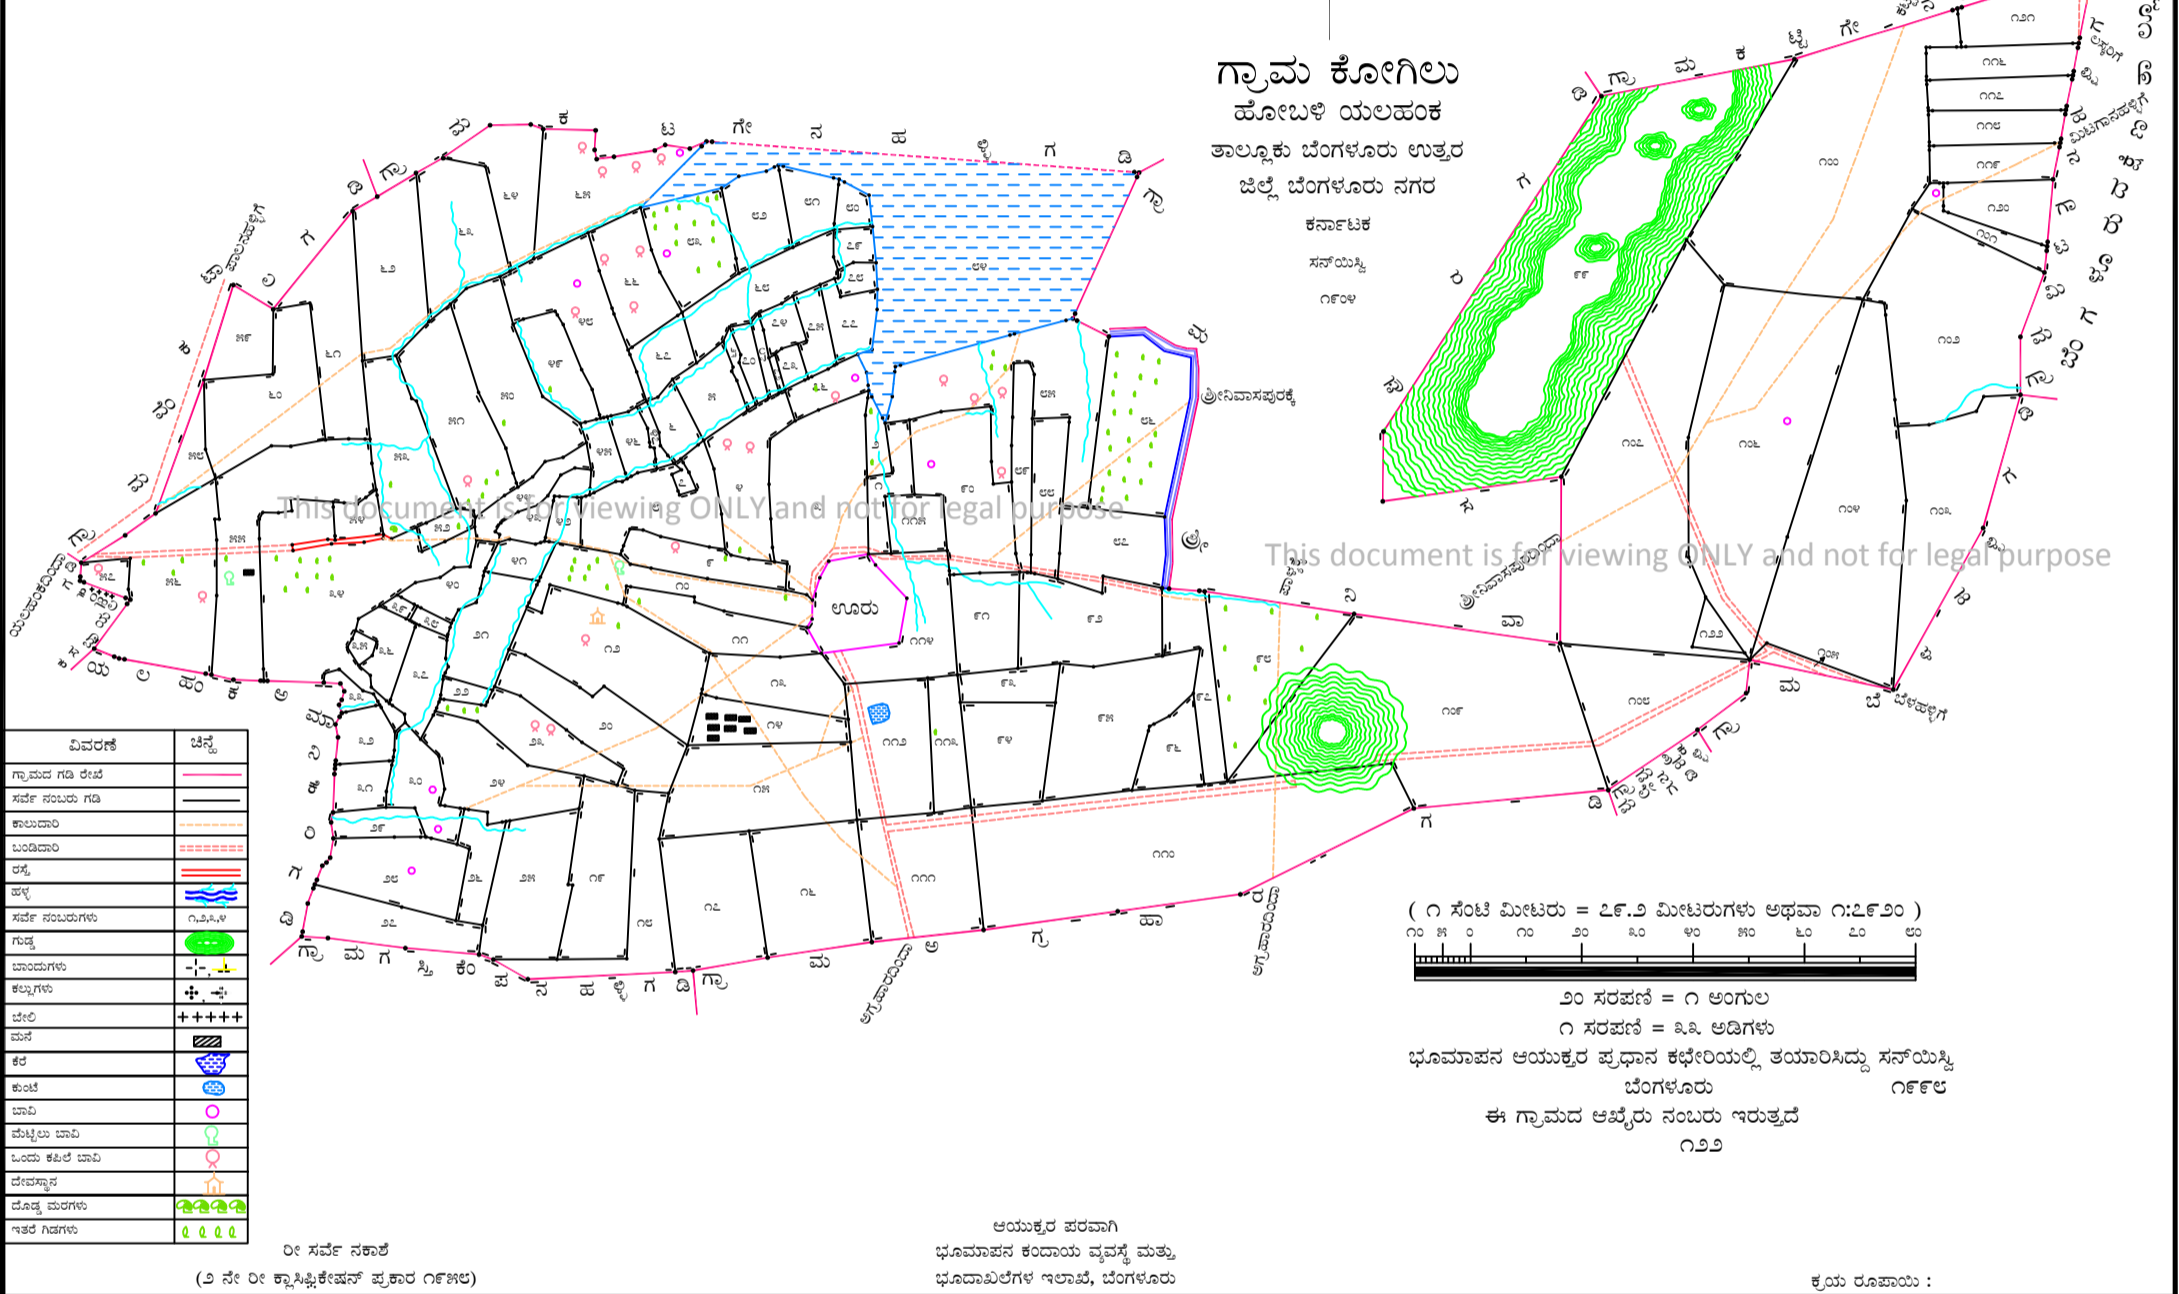

ಉಡಾಘಾ ನಂಬರುಗಳ ವಿವರ	
ಸರ್ವೆ ನಂಬರುಗಳು	ಸರ್ವೆ ನಂಬರುಗಳು ಬಳಿ
೧೧೬ ರಿಂದ ೧೨೧	೧೦೨ ರ ಉತ್ತರಕ್ಕೆ
೧೨೨	೧೦೬ ರ ದಕ್ಷಿಣಕ್ಕೆ

ವಿವರಣೆ	ಚಿಹ್ನೆ
ಗ್ರಾಮದ ಗಡಿ ರೇಖೆ	—
ಸರ್ವೆ ನಂಬರು ಗಡಿ	—
ಕಾಲುವೆ	—
ಬಂದಿಬಾಂ	—
ರಸ್ತೆ	—
ಪಲ್ಲೆ	—
ಸರ್ವೆ ನಂಬರುಗಳು	೧೨೨, ೧೨೩
ಗುಡ್ಡ	—
ಬಾಂಧುಗಳು	—
ಕಲ್ಲುಗಳು	—
ಬೀದಿ	—
ಮನೆ	—
ಕೆರೆ	—
ಕುಂಟೆ	—
ಬಾವಿ	—
ಮೆಟ್ಟಿಲು ಬಾವಿ	—
ಓಣಿಯ ಕೆರೆ ಬಾವಿ	—
ದೇವಸ್ಥಾನ	—
ದೊಡ್ಡ ಮರಗಳು	—
ಇತರೆ ಗುಡ್ಡಗಳು	—

೦೯ ಸರ್ವೆ ನಕಾಶೆ
(೨ ನೇ ೦೯ ಕ್ವಾಡ್ರಾಂಟ್ ಪ್ರಕಾರ ೧೯೫೬)

ಗಣಕೀಕೃತ ನಕ್ಷೆ ತಯಾರಿಸಿದವರು:

ಮೂಲನಕ್ಷೆ ತಯಾರಿಸಿದವರು ಮತ್ತು ಒದಗಿಸಿದವರು:

ಕರ್ನಾಟಕ ರಾಜ್ಯ ದೂರ ಸಂವೇದಿ ಅನ್ವಯಿಕ ಕೇಂದ್ರ
ಮಾಹಿತಿ ತಂತ್ರಜ್ಞಾನ ಮತ್ತು ಜೈವಿಕ ತಂತ್ರಜ್ಞಾನ ಇಲಾಖೆ
ಕರ್ನಾಟಕ ಸರ್ಕಾರ, ಬೆಂಗಳೂರು