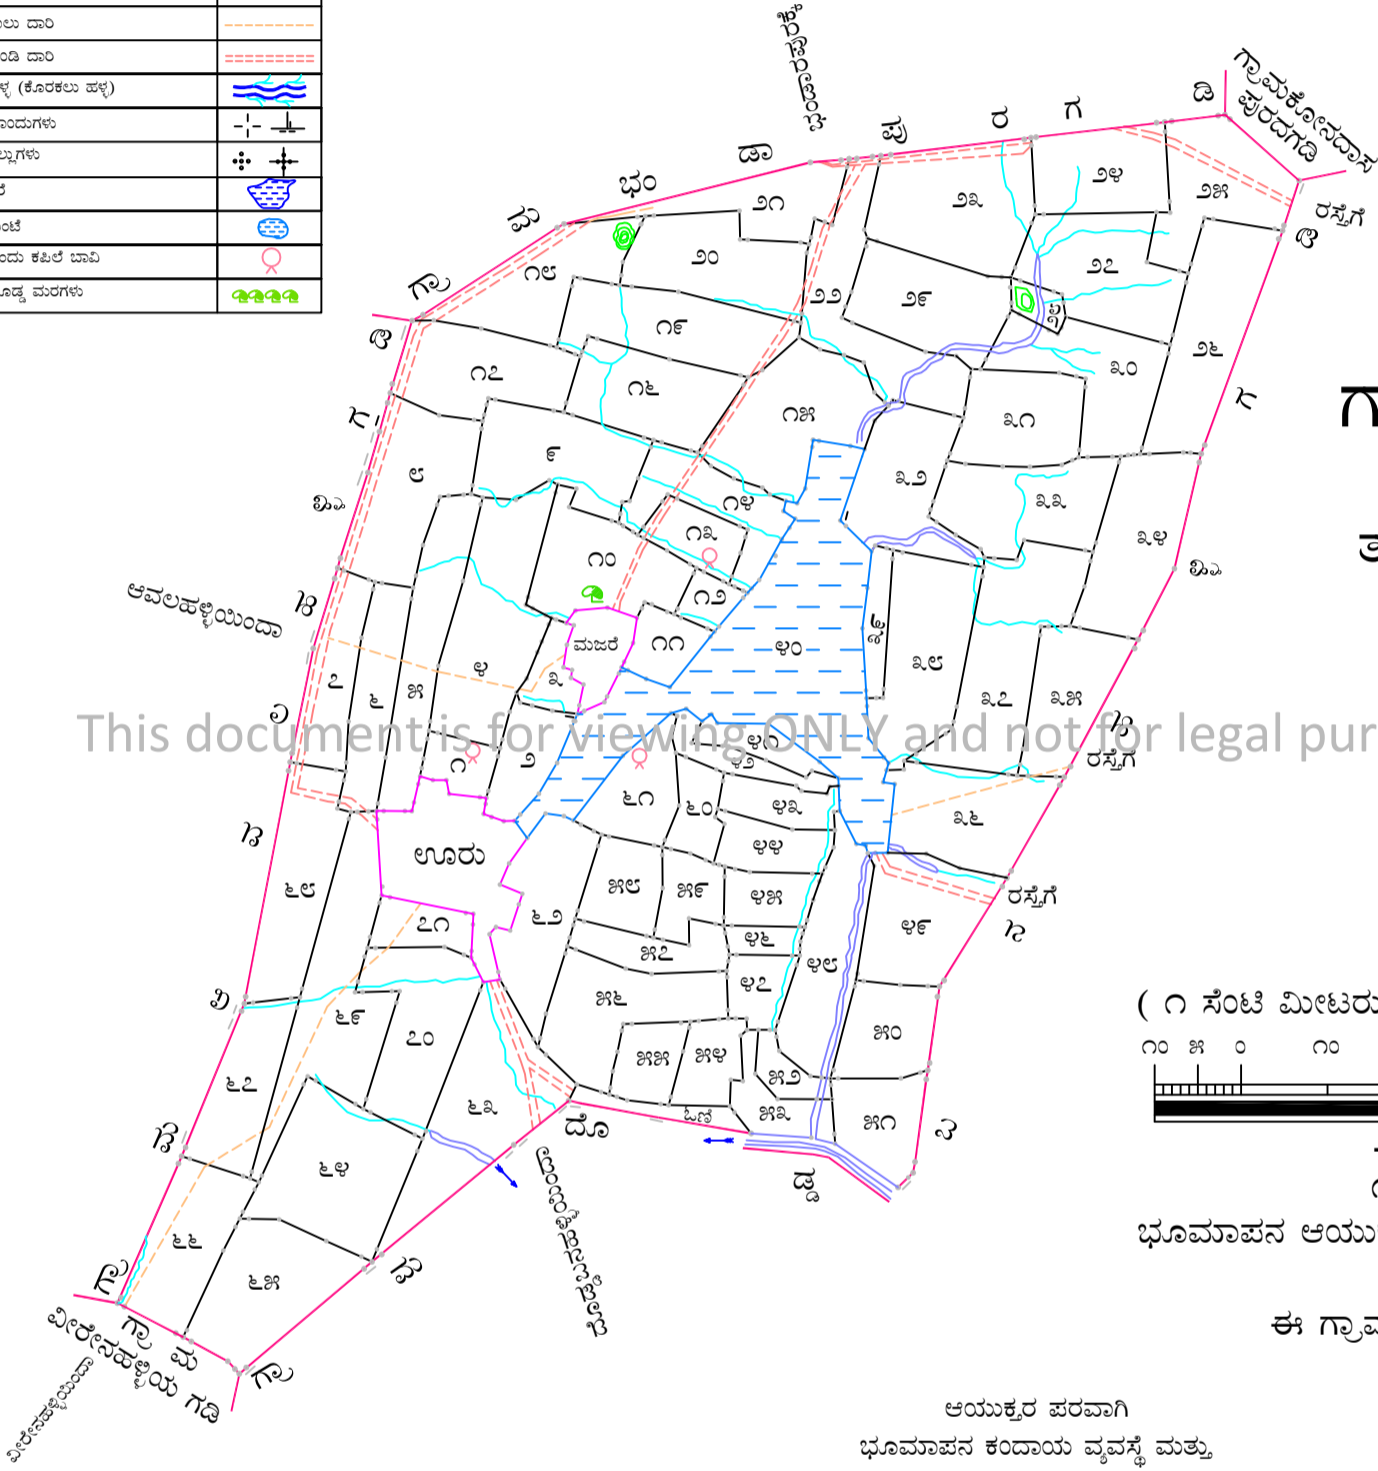

ವಿವರಣೆ	ಚಿಹ್ನೆ
ಗ್ರಾಮದ ಗಡಿ ರೇಖೆ	—
ಸರ್ವೆ ನಂಬರು ಗಡಿ	—
ಸರ್ವೆ ನಂಬರುಗಳು	೧,೨,೩,೪
ಕಾಲುವೆ	—
ಬಂದಿ ದಾರಿ	—
ಹಳ್ಳಿ (ಕೊರಕಲು ಹಳ್ಳಿ)	—
ಬಾವುಗಳು	—
ಕಲ್ಲುಗಳು	—
ಕೆರೆ	—
ಕುಂಟೆ	—
ಬಂದಿ ಕಪಿಲ ಬಾವಿ	—
ದೊಡ್ಡ ಮರಗಳು	—

## ಗ್ರಾಮಬಿದರೇಅಗ್ರಹಾರ ಹೋಬಳಿ ಬಿದರಹಳ್ಳಿ ತಾಲ್ಲೂಕು ಬೆಂಗಳೂರುಪೂರ್ವ ಜಿಲ್ಲೆ ಬೆಂಗಳೂರುನಗರ

ಕರ್ನಾಟಕ  
ಸರ್ನೆಯಿಸ್ವಿ  
೧೬೫೭

This document is for viewing ONLY and not for legal purpose

೨೦ ಸರಪಣಿ = ೧ ಅಂಗುಲ  
೧ ಸರಪಣಿ = ೩೩ ಅಡಿಗಳು

ಭೂಮಾಪನ ಆಯುಕ್ತರ ಪ್ರಧಾನ ಕಛೇರಿಯಲ್ಲಿ ತಯಾರಿಸಿದ್ದು ಸರ್ನೆಯಿಸ್ವಿ  
ಬೆಂಗಳೂರು ೧೯೫೮

ಈ ಗ್ರಾಮದ ಆಖ್ಯೆರು ನಂಬರು ಇರುತ್ತದೆ  
೭೧

ಆಯುಕ್ತರ ಪರವಾಗಿ  
ಭೂಮಾಪನ ಕಂದಾಯ ವ್ಯವಸ್ಥೆ ಮತ್ತು  
ಭೂದಾಖಲೆಗಳ ಇಲಾಖೆ, ಬೆಂಗಳೂರು

ಕ್ರಯ ರೂಪಾಯಿ :

ಗಣಕೀಕೃತ ನಕ್ಷೆ ತಯಾರಿಸಿದವರು:

ಕರ್ನಾಟಕ ರಾಜ್ಯ ದೂರ ಸಂವೇದಿ ಅನ್ವಯಿಕ ಕೇಂದ್ರ  
ಮಾಹಿತಿ ತಂತ್ರಜ್ಞಾನ ಮತ್ತು ಜೈವಿಕ ತಂತ್ರಜ್ಞಾನ ಇಲಾಖೆ  
ಕರ್ನಾಟಕ ಸರ್ಕಾರ, ಬೆಂಗಳೂರು

ಮೂಲನಕ್ಷೆ ತಯಾರಿಸಿದವರು ಮತ್ತು ಒದಗಿಸಿದವರು:

ಭೂಮಾಪನ ಕಂದಾಯ ವ್ಯವಸ್ಥೆ ಮತ್ತು ಭೂದಾಖಲೆಗಳ ಇಲಾಖೆ  
ಕರ್ನಾಟಕ ಸರ್ಕಾರ