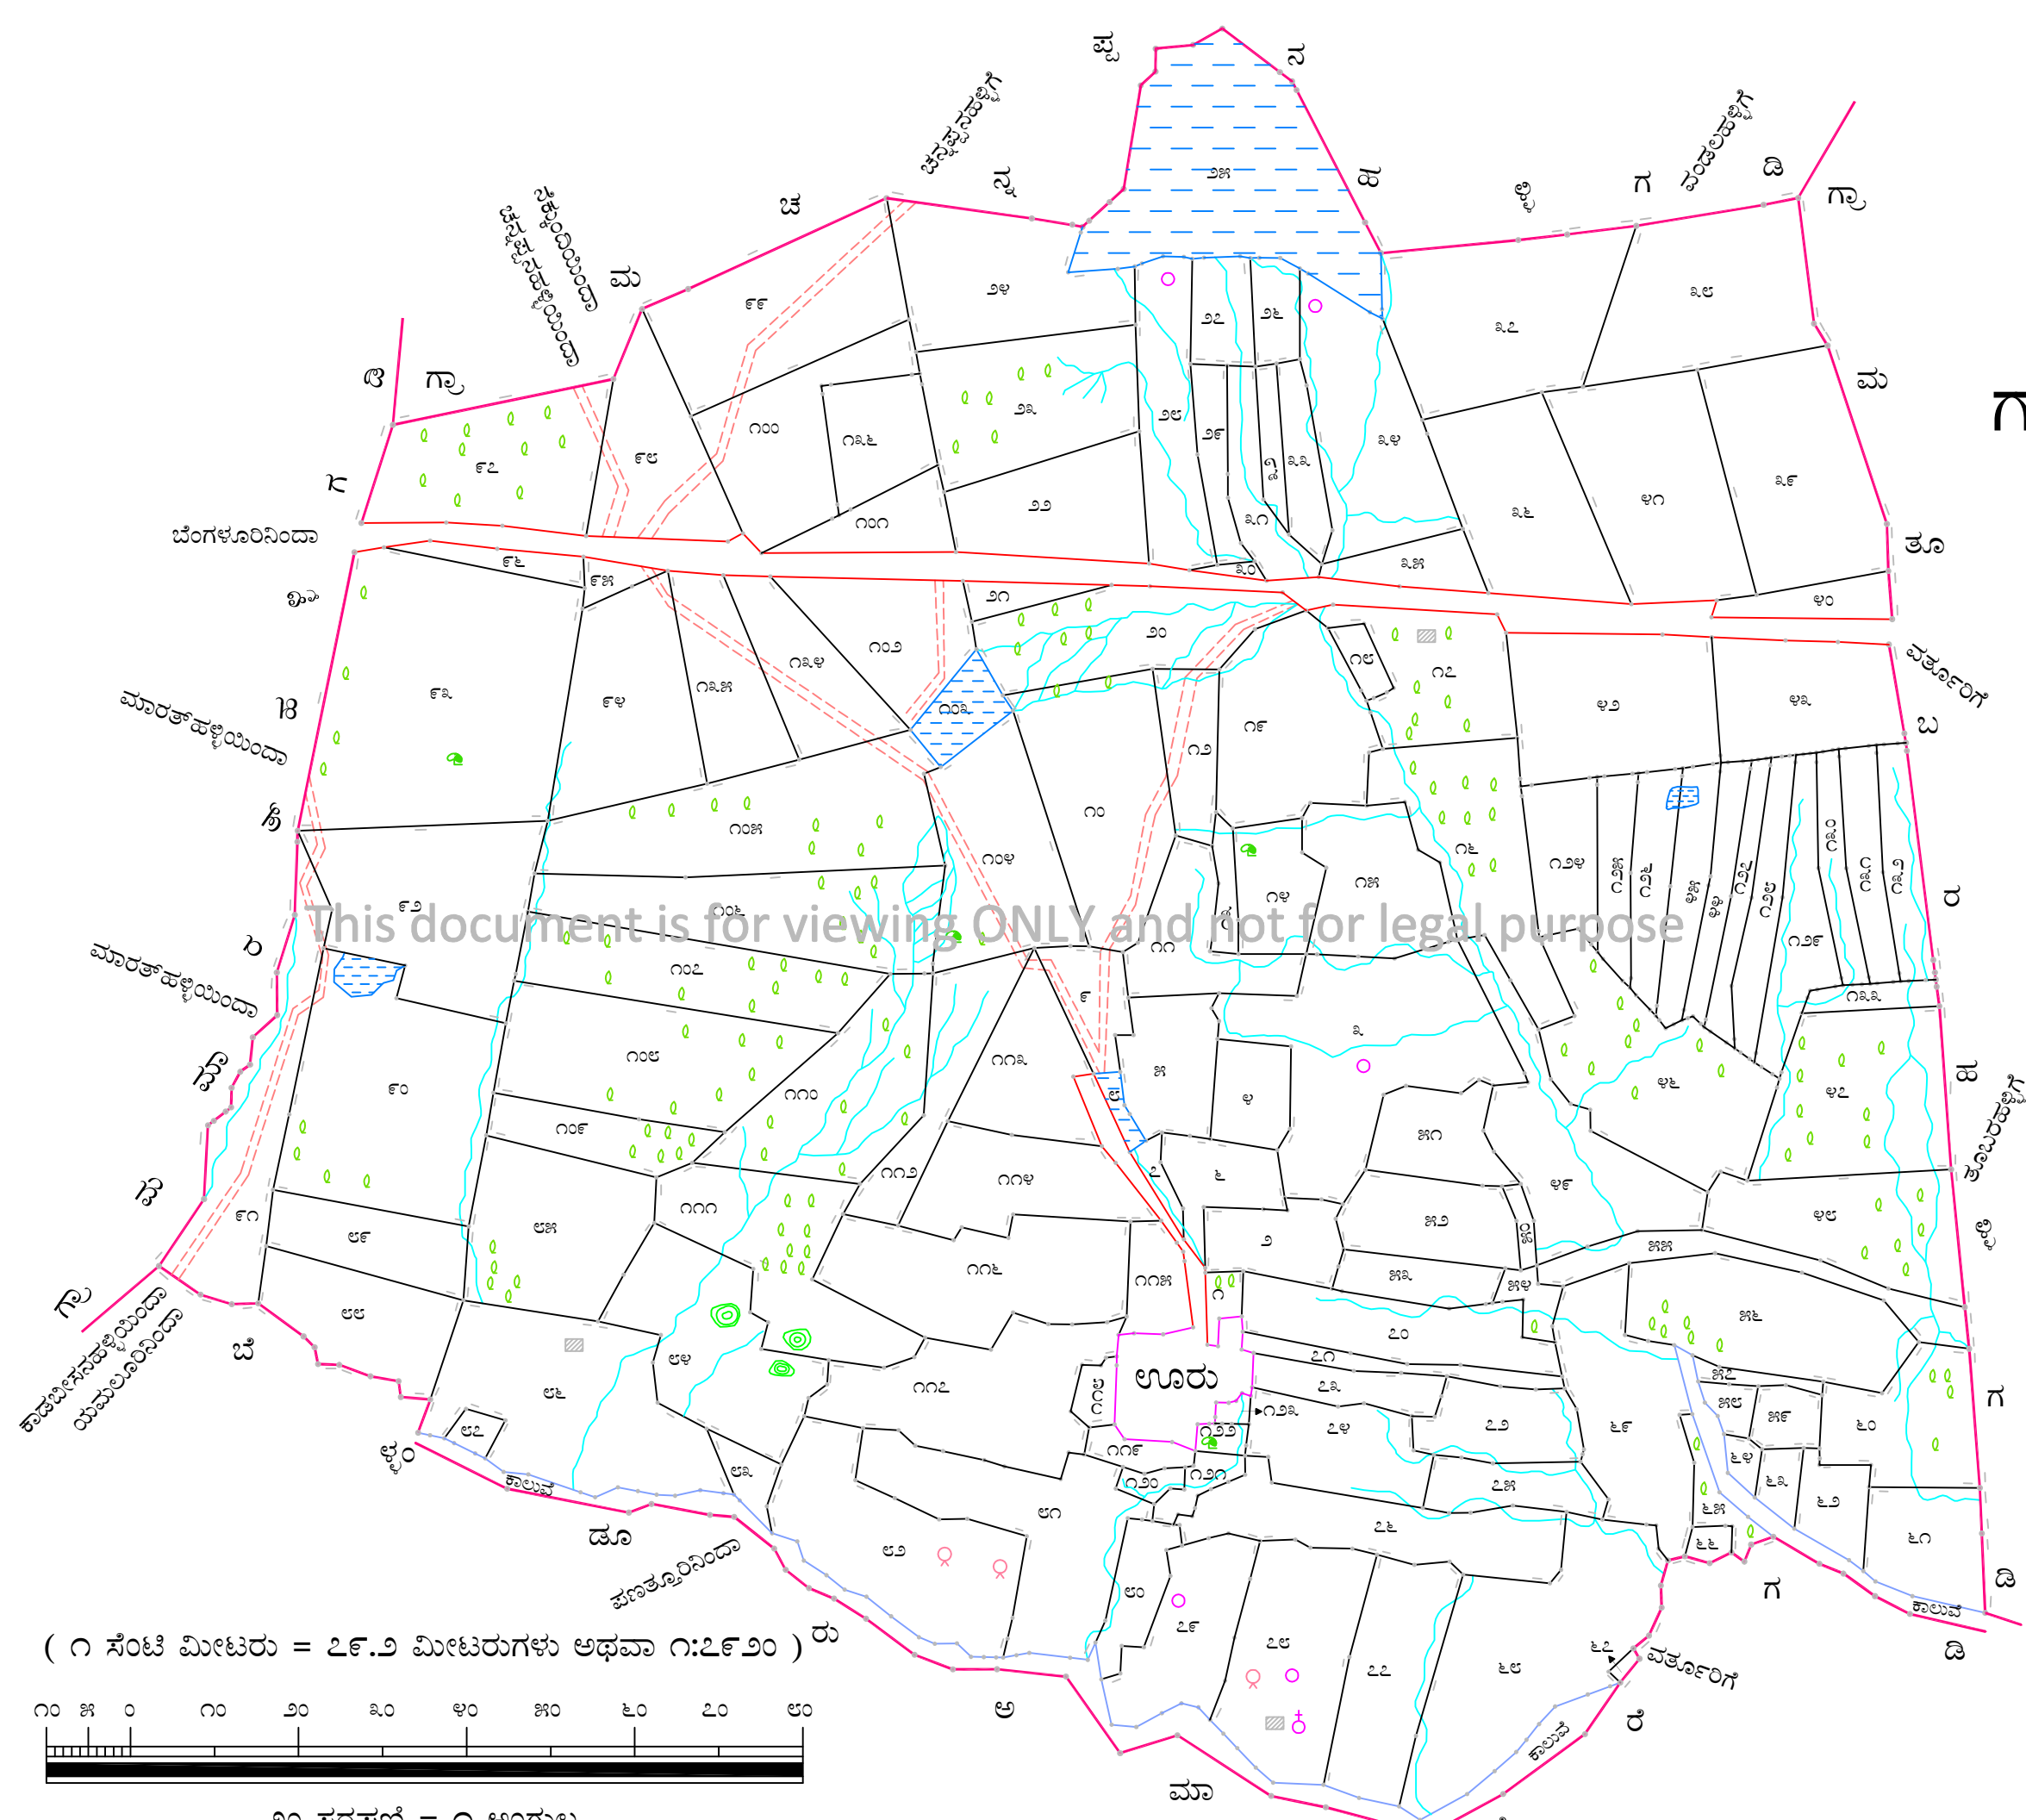

ಗ್ರಾಮ ಮುನ್ನೇಕೋಶಾಲ ಹೋಬಳಿ ವರ್ತೂರು ತಾಲ್ಲೂಕು ಬೆಂಗಳೂರು ಪೂರ್ವ ಜಿಲ್ಲೆ ಬೆಂಗಳೂರು ನಗರ

ಕರ್ನಾಟಕ
ಸರ್ನಾಯಿಷ್ಟಿ
೧೯೦೩

ಉಡಾಫಾ ನಂಬರುಗಳ ವಿವರ	
ನಂಬರು	ನಂಬರಿನ ಹತ್ತಿರ
೧೨೪ ರಿಂದ ೧೨೬	೪೨ ರ ದಕ್ಷಿಣ
೧೨೬ ರಿಂದ ೧೩೩	೪೩ ರ ದಕ್ಷಿಣ
೧೩೪, ೧೩೫	೧೦೫ ರ ಉತ್ತರ
೧೩೬	೧೦೧ ರ ಉತ್ತರ

ವಿವರಣೆ	ಚಿಹ್ನೆ
ಗ್ರಾಮದ ಗಡಿ ರೇಖೆ	—
ಸರ್ವೆ ನಂಬರು ಗಡಿ	—
ಕಾಲುವೆ	—
ಬಂಡಿ ದಾರಿ	—
ರಸ್ತೆ	—
ಹಳ್ಳಿ (ಕೊರಕಲು ಹಳ್ಳಿ)	—
ಸರ್ವೆ ನಂಬರುಗಳು	೧, ೨, ೩, ೪
ಗುಡ್ಡ	—
ಬಾಂಧುಗಳು	—
ಕಲ್ಲುಗಳು	—
ಮನೆ	—
ಕೆರೆ	—
ಕುಣಿ	—
ಕಾಲುವೆ	—
ಬಾವಿ	—
ಬಂದು ಕುಣಿ ಬಾವಿ	—
ಪಂಪ್ ಸೆಟ್ ಬಾವಿ	—
ದೊಡ್ಡ ಮರಗಳು	—
ಇತರೆ (ಕುರುಚಲು) ಗಿಡಗಳು	—

This document is for viewing ONLY and not for legal purpose

೨೦ ಸರಪಳಿ = ೧ ಅಂಗುಲ
೧ ಸರಪಳಿ = ೩.೩ ಅಡಿಗಳು

ಭೂಮಾಪನ ಆಯುಕ್ತರ ಪ್ರಧಾನ ಕಛೇರಿಯಲ್ಲಿ ತಯಾರಿಸಿದ್ದು ಸರ್ನಾಯಿಷ್ಟಿ
ಬೆಂಗಳೂರು ೨೦೦೧
ಈ ಗ್ರಾಮದ ಆಖ್ಯೆರು ನಂಬರು ಇರುತ್ತದೆ
೧೩೬
೦೬ ಸರ್ವೆ ನಕಾಶೆ
(೨ ನೇ ೦೬ ಕ್ಲಾಸಿಫಿಕೇಷನ್ ಪ್ರಕಾರ ೧೯೬೪)

ಮೂಲನಕ್ಷೆ ತಯಾರಿಸಿದವರು ಮತ್ತು ಒದಗಿಸಿದವರು:

ಭೂಮಾಪನ ಕಂದಾಯ ವ್ಯವಸ್ಥೆ ಮತ್ತು ಭೂದಾಖಲೆಗಳ ಇಲಾಖೆ
ಕರ್ನಾಟಕ ಸರ್ಕಾರ

ಗಣಕೀಕೃತ ನಕ್ಷೆ ತಯಾರಿಸಿದ ವರ್ಷ : ೨೦೦೭

© ಹಕ್ಕುಗಳು : ಭೂಮಾಪನ ಕಂದಾಯ ವ್ಯವಸ್ಥೆ ಮತ್ತು ಭೂದಾಖಲೆಗಳ ಇಲಾಖೆ, ಕರ್ನಾಟಕ ಸರ್ಕಾರ