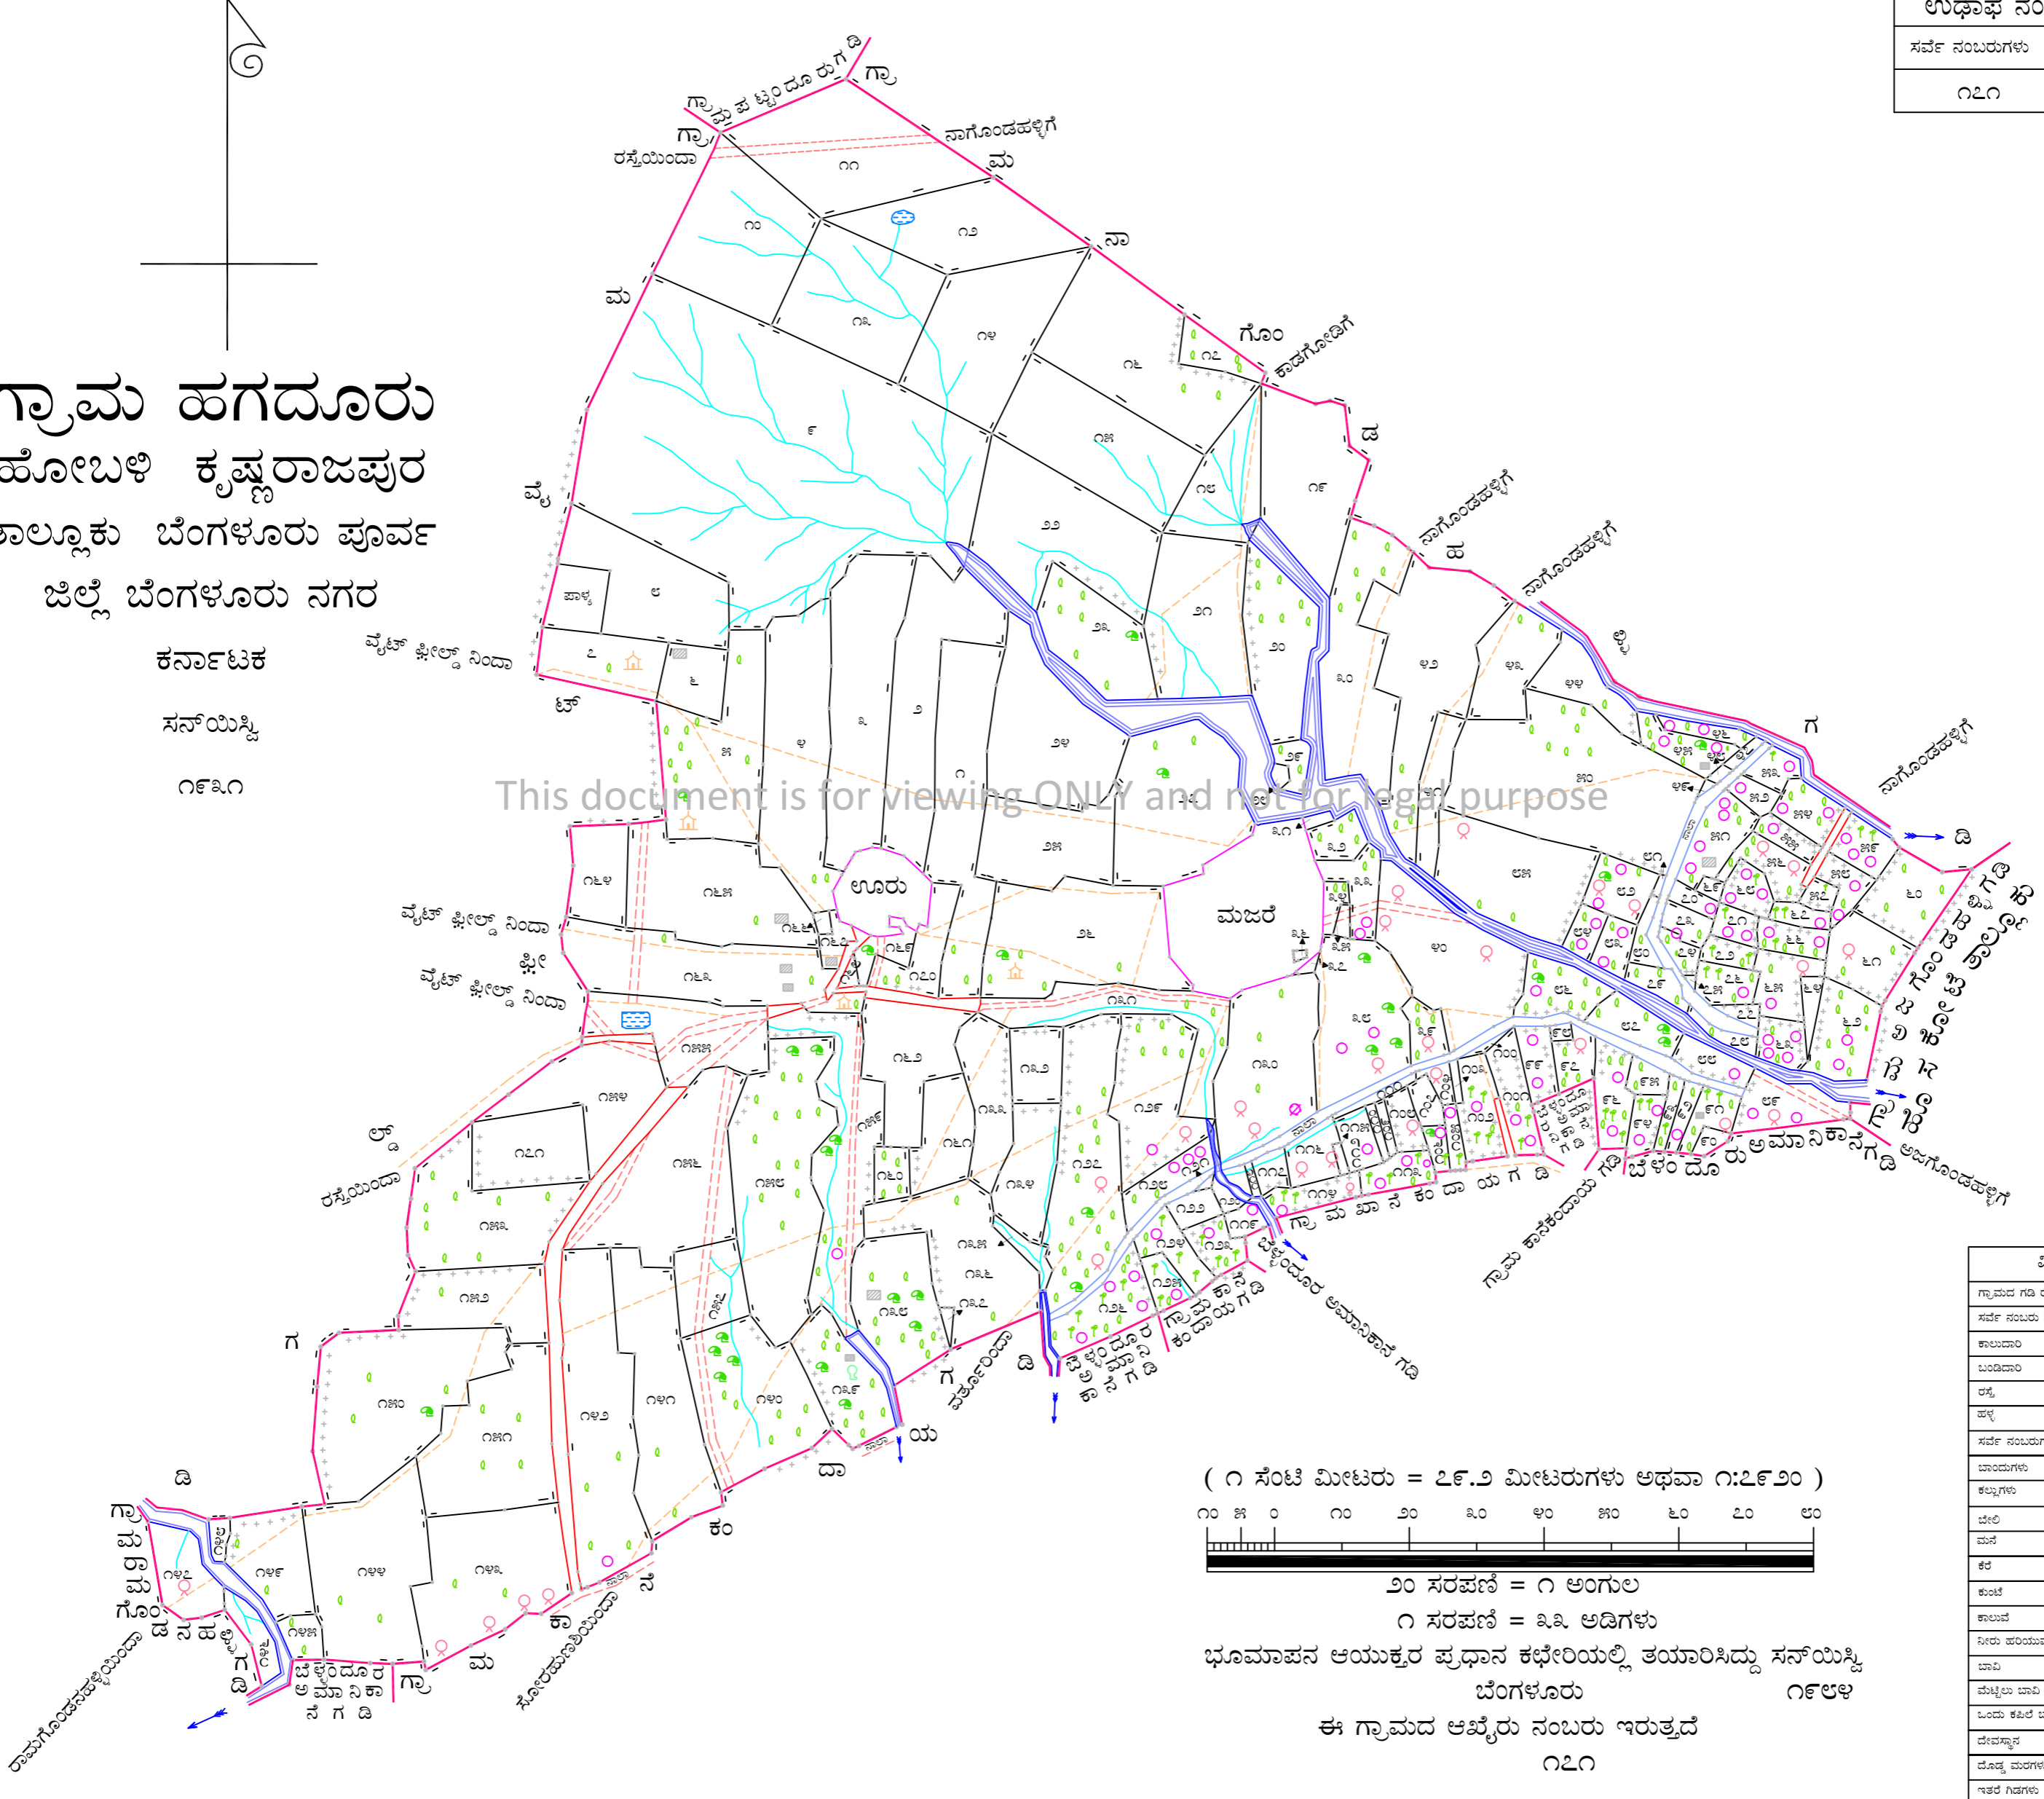

ಉಡಾಫ ನಂಬರುಗಳ ವಿವರ

ಸರ್ವೆ ನಂಬರುಗಳು	ಸರ್ವೆ ನಂಬರುಗಳು ಬಳಿ
೧೭೧	೧೫೩ ರ ಉತ್ತರಕ್ಕೆ

# ಗ್ರಾಮ ಹಗದೂರು ಹೋಬಳಿ ಕೃಷ್ಣರಾಜಪುರ ತಾಲ್ಲೂಕು ಬೆಂಗಳೂರು ಪೂರ್ವ ಜಿಲ್ಲೆ ಬೆಂಗಳೂರು ನಗರ

ಕರ್ನಾಟಕ  
ಸರ್ನೆಯಿಸ್ತಿ  
೧೯೩೧

This document is for viewing ONLY and not for legal purpose

ವಿವರಣೆ	ಚಿಹ್ನೆ
ಗ್ರಾಮದ ಗಡಿ ರೇಖೆ	—
ಸರ್ವೆ ಸಂಬರು ಗಡಿ	—
ಕಾಲುವೆ	—
ಬಂದಿವಾಣಿ	—
ರಸ್ತೆ	—
ಹಳ್ಳ	—
ಸರ್ವೆ ಸಂಬರುಗಳು	—
ಬಾವುಗಳು	—
ಕಲ್ಲುಗಳು	—
ಬೆಲೆ	—
ಮನೆ	—
ಕೆರೆ	—
ಕುಂಟೆ	—
ಕಾಲುವೆ	—
ನೀರು ಹರಿಯುವ ದಿಕ್ಕು	—
ಬಾವು	—
ಮೆಟ್ಟುಲು ಬಾವು	—
ಒಂದು ಕೆರೆ ಬಾವು	—
ಬೆಂಪು	—
ಬೆಂಪು ಮರಗಳು	—
ಇತರೆ ಮರಗಳು	—
ಕೆರೆ/ಬಾವು	—

( ೧ ಸೆಂಟಿ ಮೀಟರು = ೭೯.೨ ಮೀಟರುಗಳು ಅಥವಾ ೧:೭೯೨೦ )

೨೦ ಸರಪಳಿ = ೧ ಅಂಗುಲ  
೧ ಸರಪಳಿ = ೩.೩ ಅಡಿಗಳು  
ಭೂಮಾಪನ ಆಯುಕ್ತರ ಪ್ರಧಾನ ಕಛೇರಿಯಲ್ಲಿ ತಯಾರಿಸಿದ್ದು ಸರ್ನೆಯಿಸ್ತಿ  
ಬೆಂಗಳೂರು ೧೯೮೪  
ಈ ಗ್ರಾಮದ ಆಚೆಯ ನಂಬರು ಇರುತ್ತದೆ  
೧೭೧

ಆಯುಕ್ತರ ಪರವಾಗಿ  
ಭೂಮಾಪನ ಕಂದಾಯ ವ್ಯವಸ್ಥೆ ಮತ್ತು  
ಭೂದಾಖಲೆಗಳ ಇಲಾಖೆ, ಬೆಂಗಳೂರು

ಕ್ರಮ ರೂಪಾಯಿ :

ಗಣಕೀಕೃತ ನಕ್ಷೆ ತಯಾರಿಸಿದವರು:

ಕರ್ನಾಟಕ ರಾಜ್ಯ ದೂರ ಸಂವೇದಿ ಅನ್ವಯಿಕ ಕೇಂದ್ರ,  
ಮಾಹಿತಿ ತಂತ್ರಜ್ಞಾನ ಮತ್ತು ಜೈವಿಕ ತಂತ್ರಜ್ಞಾನ ಇಲಾಖೆ  
ಕರ್ನಾಟಕ ಸರ್ಕಾರ, ಬೆಂಗಳೂರು

ಮೂಲನಕ್ಷೆ ತಯಾರಿಸಿದವರು ಮತ್ತು ಒದಗಿಸಿದವರು:

ಭೂಮಾಪನ ಕಂದಾಯ ವ್ಯವಸ್ಥೆ ಮತ್ತು ಭೂದಾಖಲೆಗಳ ಇಲಾಖೆ  
ಕರ್ನಾಟಕ ಸರ್ಕಾರ