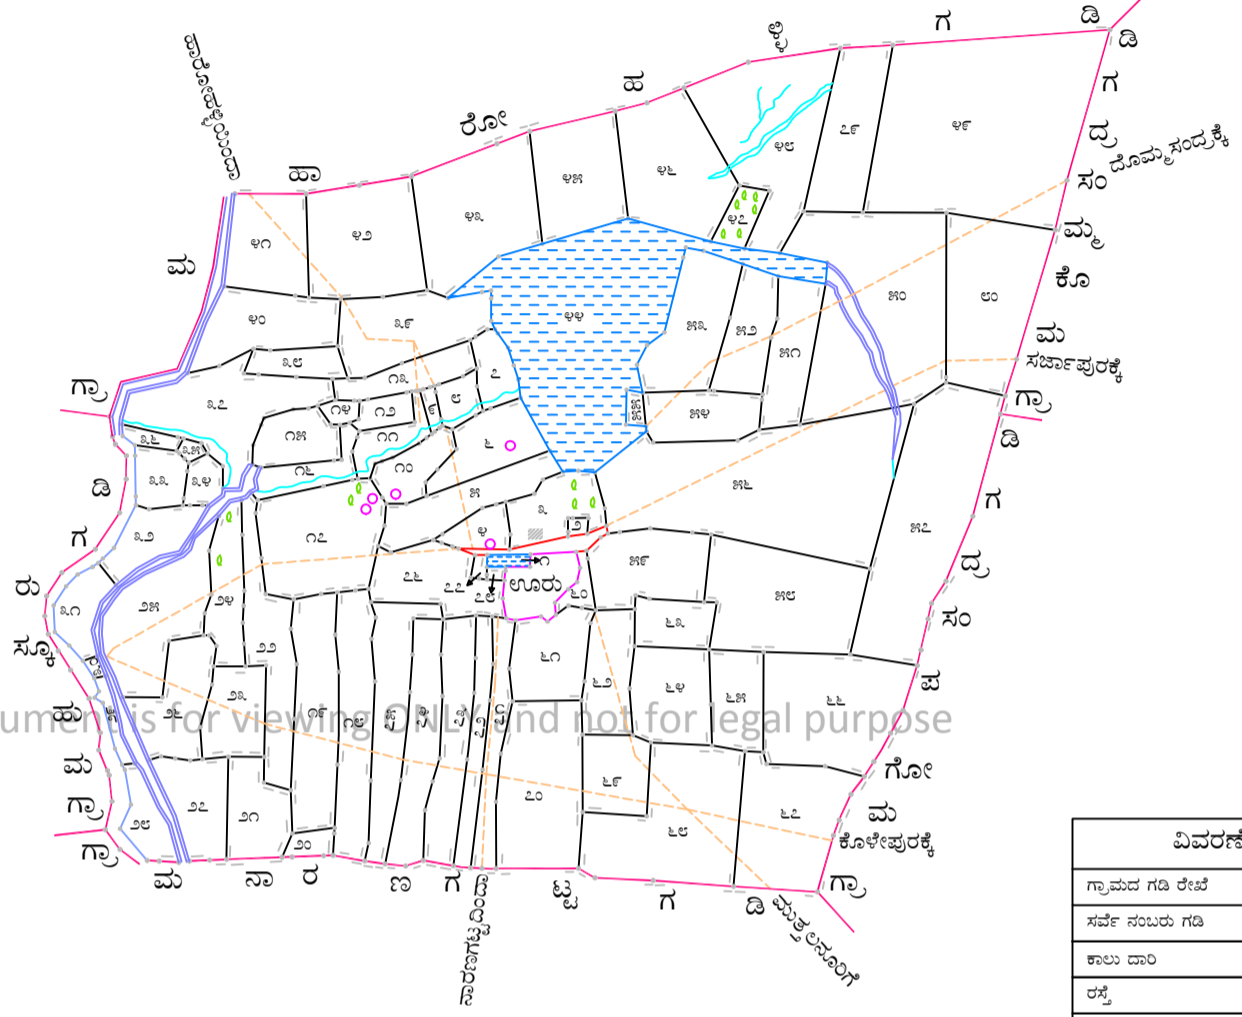

ಗ್ರಾಮ ಕಗಲಿಪುರ ಹೋಬಳಿ ಸರ್ಜಿಪುರ

ತಾಲ್ಲೂಕು ಆನೆಕಲ್ಲು
ಜಿಲ್ಲೆ ಬೆಂಗಳೂರು ನಗರ

ಕರ್ನಾಟಕ
ಸರ್ಕಾರ
೧೯೭೫

This document is for viewing only and not for legal purpose

೨೦ ಸರಪಳಿ = ೧ ಅಂಗುಲ
೧ ಸರಪಳಿ = ೩೩ ಅಡಿಗಳು

ಭೂಮಾಪನ ಆಯುಕ್ತರ ಪ್ರಧಾನ ಕಛೇರಿಯಲ್ಲಿ ತಯಾರಿಸಿದ್ದು ಸರ್ಕಾರಿ
ಬೆಂಗಳೂರು
ಈ ಗ್ರಾಮದ ಆಖ್ಯಾಯಿಕೆ ನಂಬರು ಇರುತ್ತದೆ
೧೯೭೫

ವಿವರಣೆ	ಚಿಹ್ನೆ
ಗ್ರಾಮದ ಗಡಿ ರೇಖೆ	—
ಸರ್ಜಿ ನಂಬರು ಗಡಿ	—
ಕಾಲುವೆ	—
ರಸ್ತೆ	—
ಹಳ್ಳ	—
ಸರ್ಜಿ ನಂಬರುಗಳು	೧,೨,೩,೪
ಬಾವುಗಳು	—
ಕಲ್ಲುಗಳು	—
ಮನೆ	—
ಕೆರೆ	—
ಕಾಲುವೆ	—
ಬಾವಿ	—
ಇತರೆ ಗಿಡಗಳು	೧ ೧ ೧ ೧

ಉದಾಹರಣೆ ನಂಬರುಗಳು ಎವರ	
ನಂಬರು	ನಂಬರಿನ ಬಳಿ
೨೯	೪೮ ರ ಪೂರ್ವಕ್ಕೆ
೮೦	೪೯ ರ ದಕ್ಷಿಣಕ್ಕೆ

ಮೂಲನಕ್ಷೆ ತಯಾರಿಸಿದವರು ಮತ್ತು ಒದಗಿಸಿದವರು:

ಭೂಮಾಪನ ಕಂದಾಯ ವ್ಯವಸ್ಥೆ ಮತ್ತು ಭೂದಾಖಲೆಗಳ ಇಲಾಖೆ
ಕರ್ನಾಟಕ ಸರ್ಕಾರ