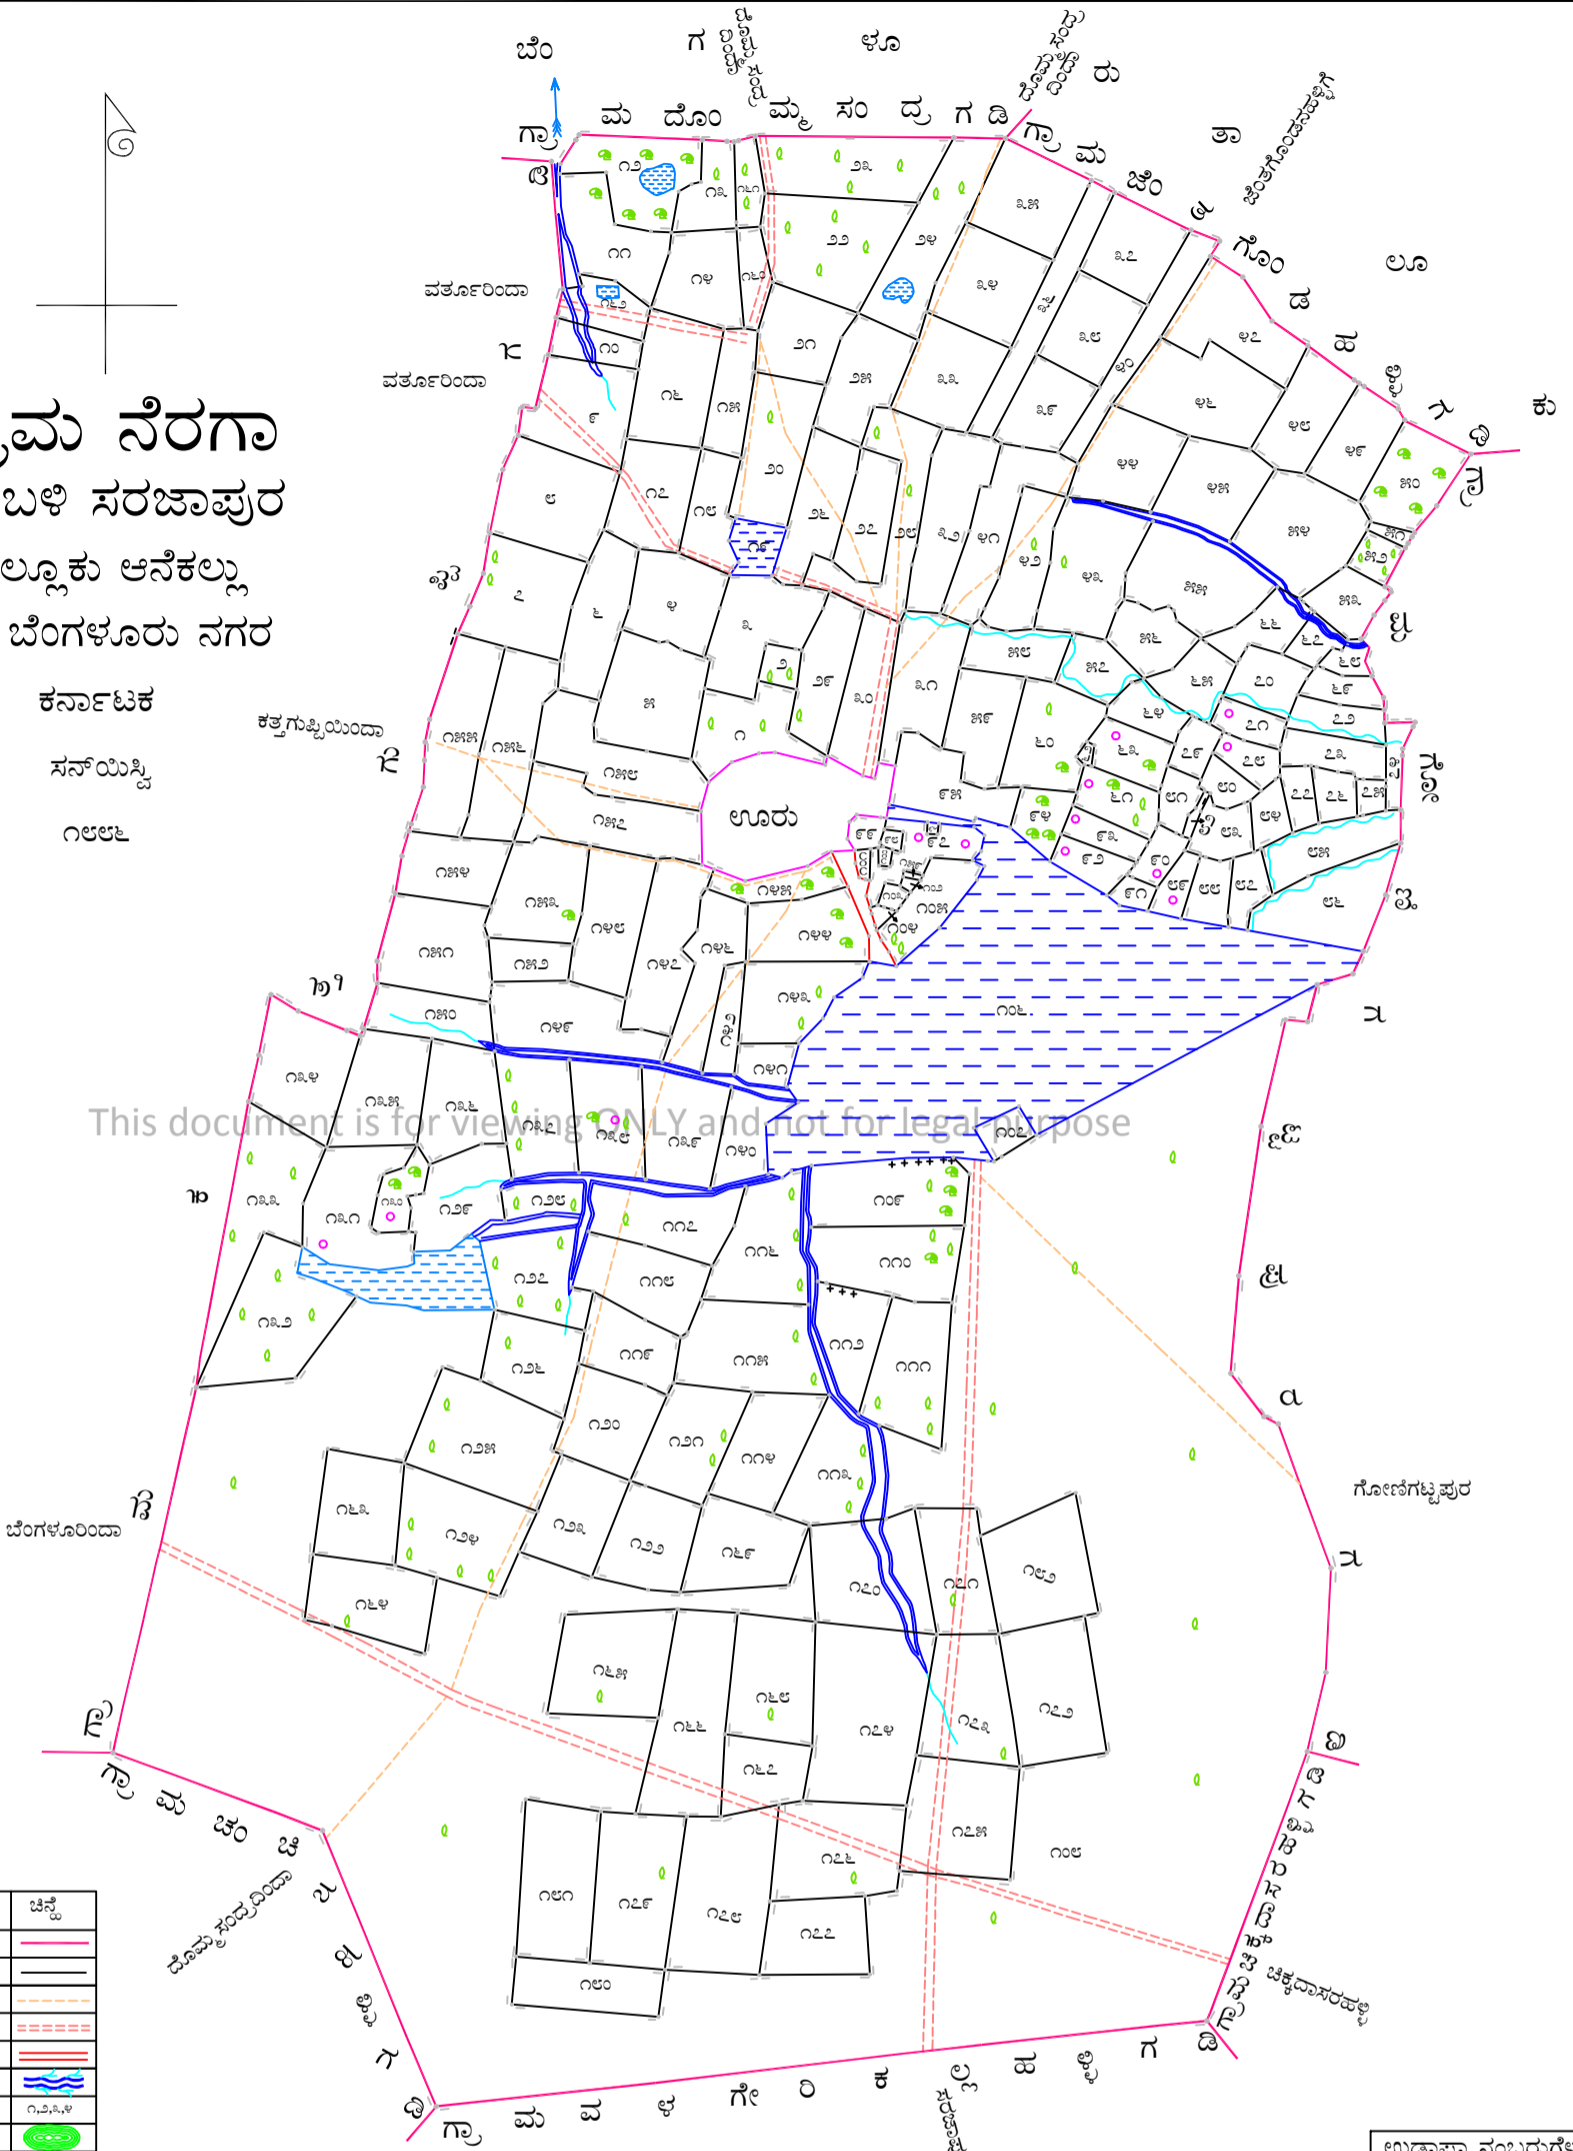

# ಗ್ರಾಮ ನೆರಗಾ ಹೋಬಳಿ ಸರಜಾಪುರ ತಾಲ್ಲೂಕು ಆನೆಕಲ್ಲು ಜಿಲ್ಲೆ ಬೆಂಗಳೂರು ನಗರ

ಕರ್ನಾಟಕ  
ಸರ್ನಯಿಷ್ಟಿ  
೧೮೮೬

This document is for viewing ONLY and not for legal purpose

ವಿವರಣೆ	ಚಿಹ್ನೆ
ಗ್ರಾಮದ ಗಡಿ ರೇಖೆ	—
ಸರ್ಕಾರಿ ಸುಲುವು ಗಡಿ	—
ಕಾಲುವೆ	—
ಬಂದಿ ದಾರಿ	—
ದಾಂಬುರು ರಸ್ತೆ	—
ಹಳ್ಳ (ಕೊಳವೆ ಹಳ್ಳ)	—
ಸರ್ಕಾರಿ ಸುಲುವುಗಳು	೧,೨,೩,೪
ಬೆಟ್ಟ	—
ಬಾಂಬುಗಳು	—
ಕಲ್ಲುಗಳು	—
ಕೆರೆ	—
ಕುಂಟೆ	—
ನೀರು ಹರಿಯುವ ದಿಕ್ಕು	—
ಬಾವಿ	—
ದೊಡ್ಡ ಮರಗಳು	—
ಇತರೆ (ಕುರುಚಲು) ಗಿಡಗಳು	—

ಭೂಮಾಪನ ಆಯುಕ್ತರ ಪ್ರಧಾನ ಕಛೇರಿಯಲ್ಲಿ ತಯಾರಿಸಿದ್ದು ಸರ್ನಯಿಷ್ಟಿ  
ಬೆಂಗಳೂರು ೧೯೦೮  
ಈ ಗ್ರಾಮದ ಆಖ್ಯೆರು ನಂಬರು ಇರುತ್ತದೆ  
೧೮೨

ಉಡಾಪಾ ನಂಬರುಗಳು	
ನಂಬರು	ನಂಬರಿನಬಳಿ
೧೫೯	೧೦೨
೧೬೦	೧೪
೧೬೧	೧೩
೧೬೨	೧೦
೧೬೩-೧೬೪	೧೦೮
೧೬೫	೧೦೮

೦೯ ಸರ್ವೆ ನಕಾಶೆ

ಮೂಲನಕ್ಷೆ ತಯಾರಿಸಿದವರು ಮತ್ತು ಒದಗಿಸಿದವರು:

ಭೂಮಾಪನ ಕಂದಾಯ ವ್ಯವಸ್ಥೆ ಮತ್ತು ಭೂದಾಖಲೆಗಳ ಇಲಾಖೆ  
ಕರ್ನಾಟಕ ಸರ್ಕಾರ