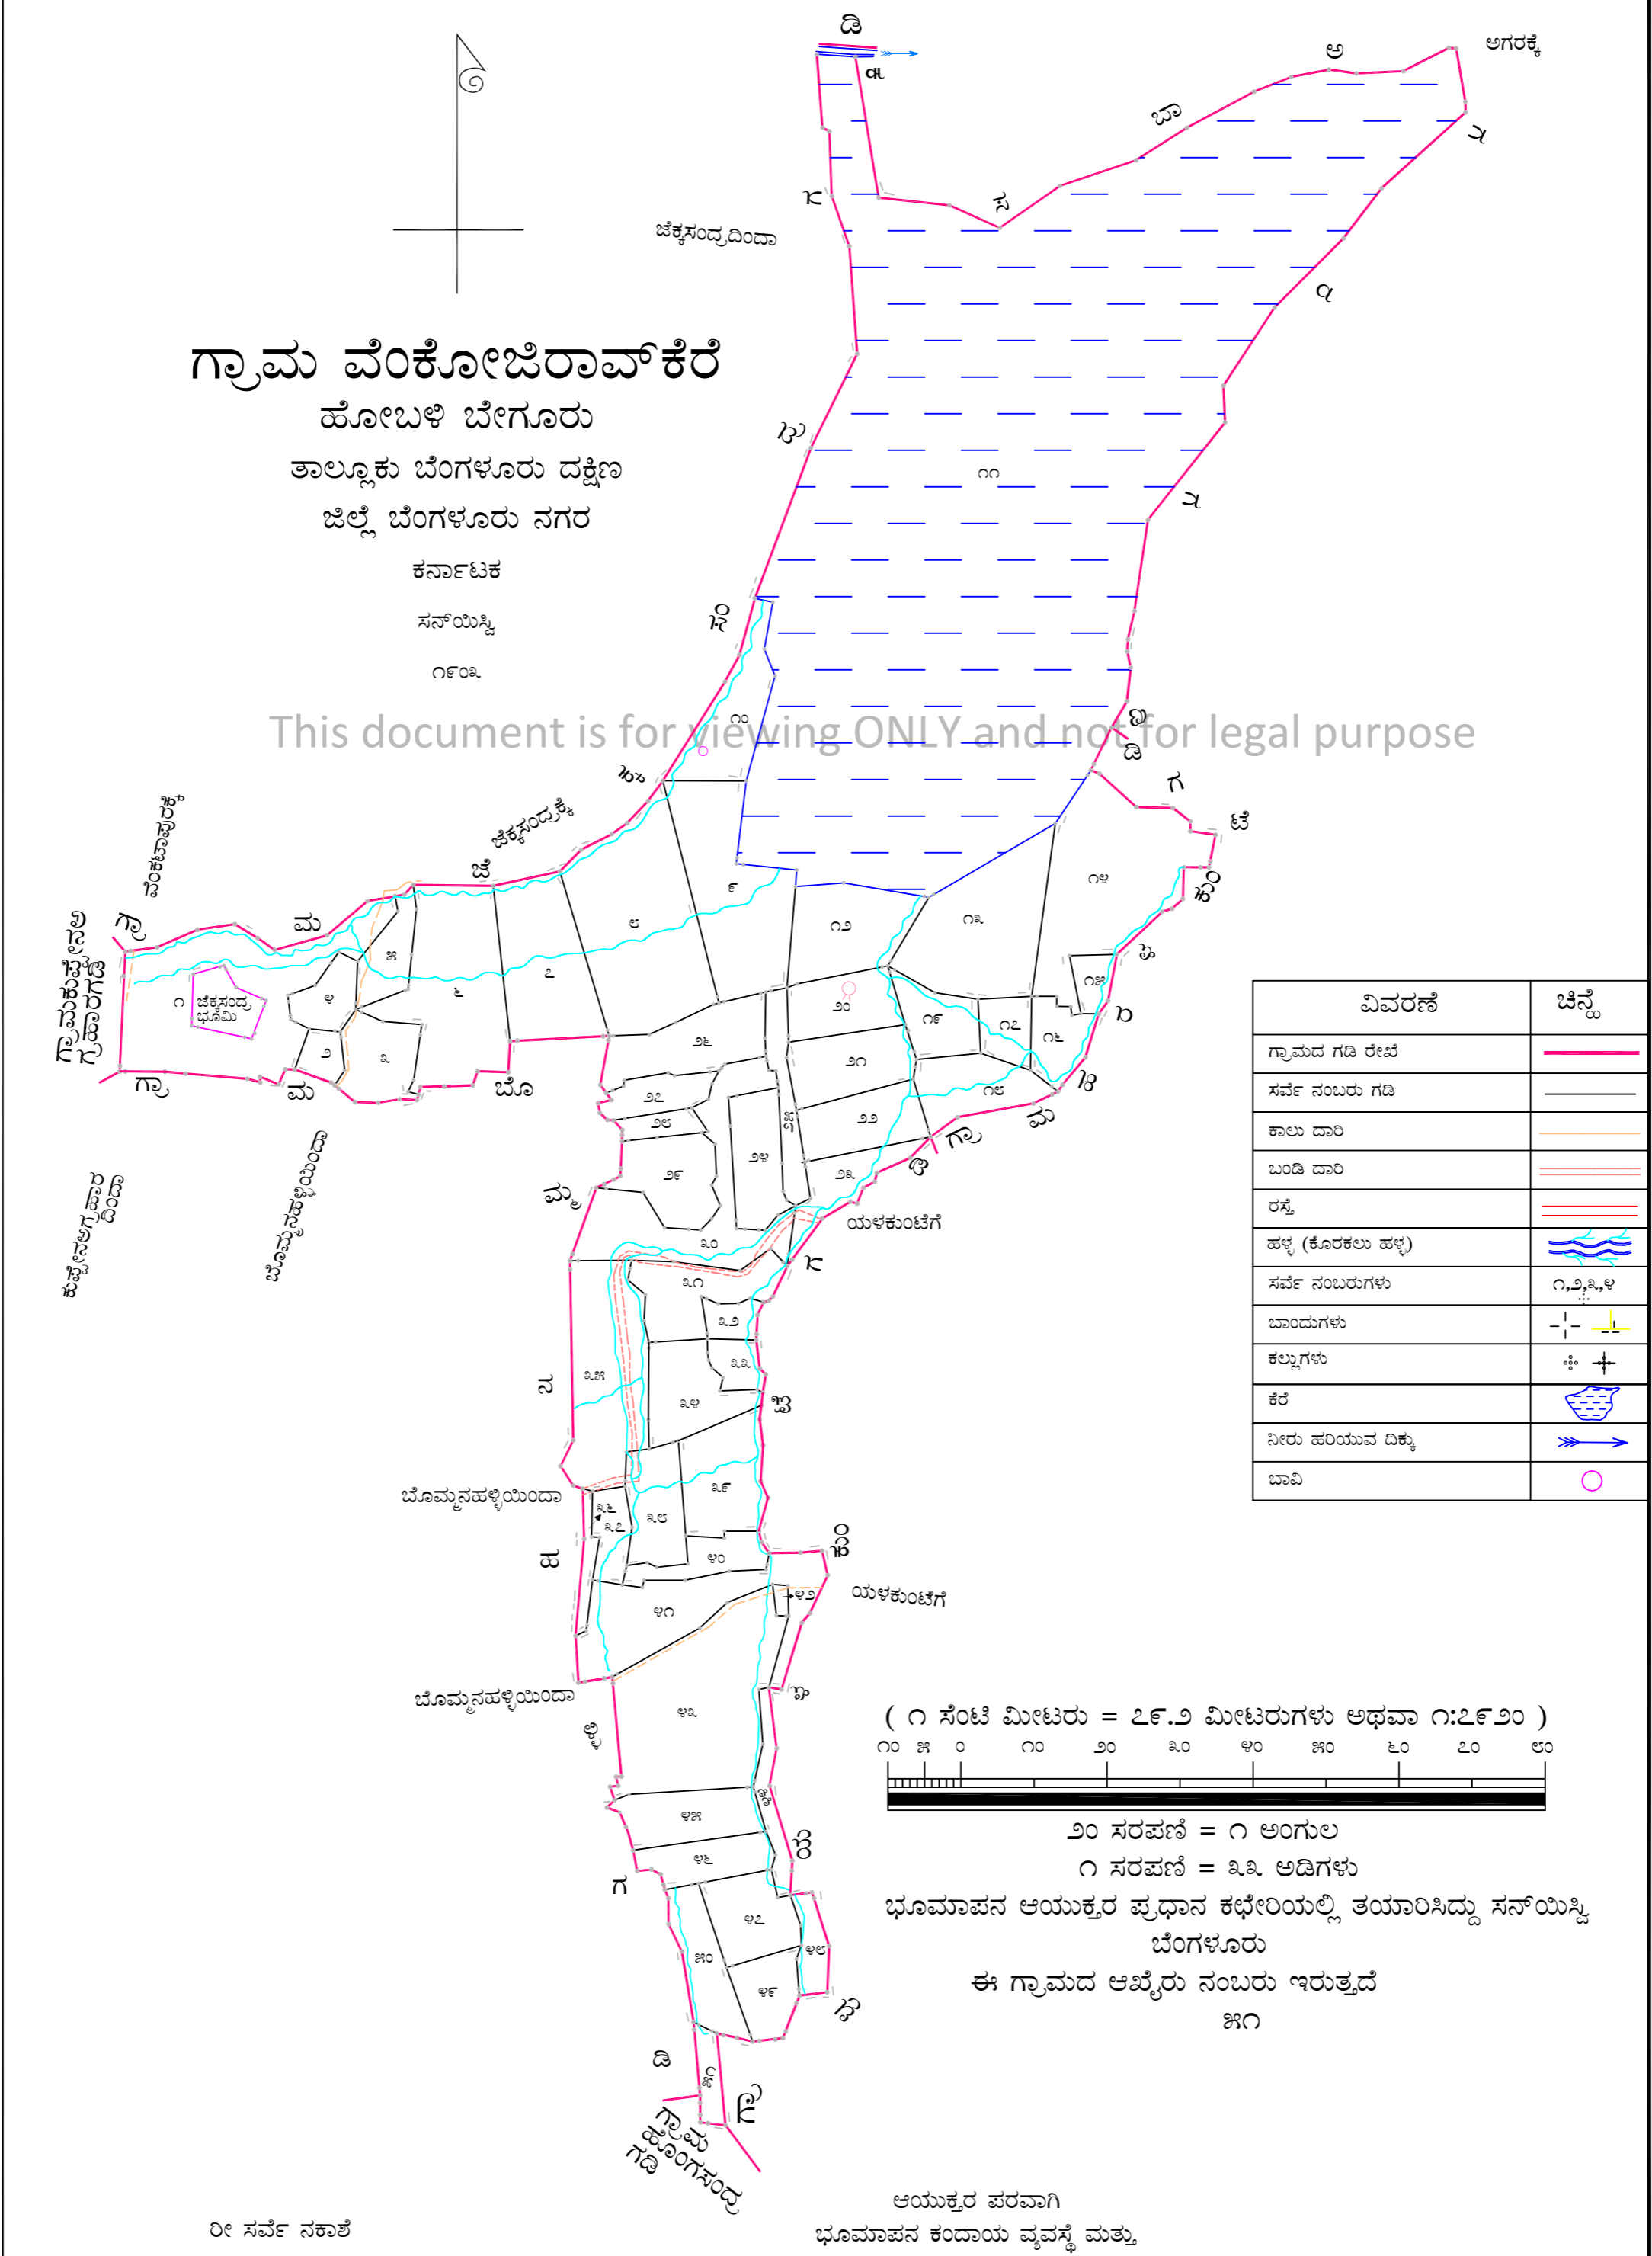

ಗ್ರಾಮ ವೆಂಕೋಜಿರಾವ್‌ಕೆರೆ

ಹೋಬಳಿ ಬೇಗೂರು
ತಾಲ್ಲೂಕು ಬೆಂಗಳೂರು ದಕ್ಷಿಣ
ಜಿಲ್ಲೆ ಬೆಂಗಳೂರು ನಗರ

ಕರ್ನಾಟಕ
ಸರ್ಕಾರ
೧೯೭೩

This document is for viewing ONLY and not for legal purpose

೦೯ ಸರ್ವೆ ನಕಾಶೆ
(೨ ನೇ ೦೯ ಕ್ವಾಡ್ರಾಂಟ್ ಪ್ರಕಾರ ೧೯೫೮)

ಗಣಕೀಕೃತ ನಕ್ಷೆ ತಯಾರಿಸಿದವರು:

ಕರ್ನಾಟಕ ರಾಜ್ಯ ದೂರ ಸಂವೇದಿ ಅನ್ವಯಿಕ ಕೇಂದ್ರ,
ಮಾಹಿತಿ ತಂತ್ರಜ್ಞಾನ ಮತ್ತು ಜೈವಿಕ ತಂತ್ರಜ್ಞಾನ ಇಲಾಖೆ
ಕರ್ನಾಟಕ ಸರ್ಕಾರ, ಬೆಂಗಳೂರು

ಮೂಲನಕ್ಷೆ ತಯಾರಿಸಿದವರು ಮತ್ತು ಒದಗಿಸಿದವರು:

ಭೂಮಾಪನ ಕಂದಾಯ ವ್ಯವಸ್ಥೆ ಮತ್ತು ಭೂದಾಖಲೆಗಳ ಇಲಾಖೆ
ಕರ್ನಾಟಕ ಸರ್ಕಾರ