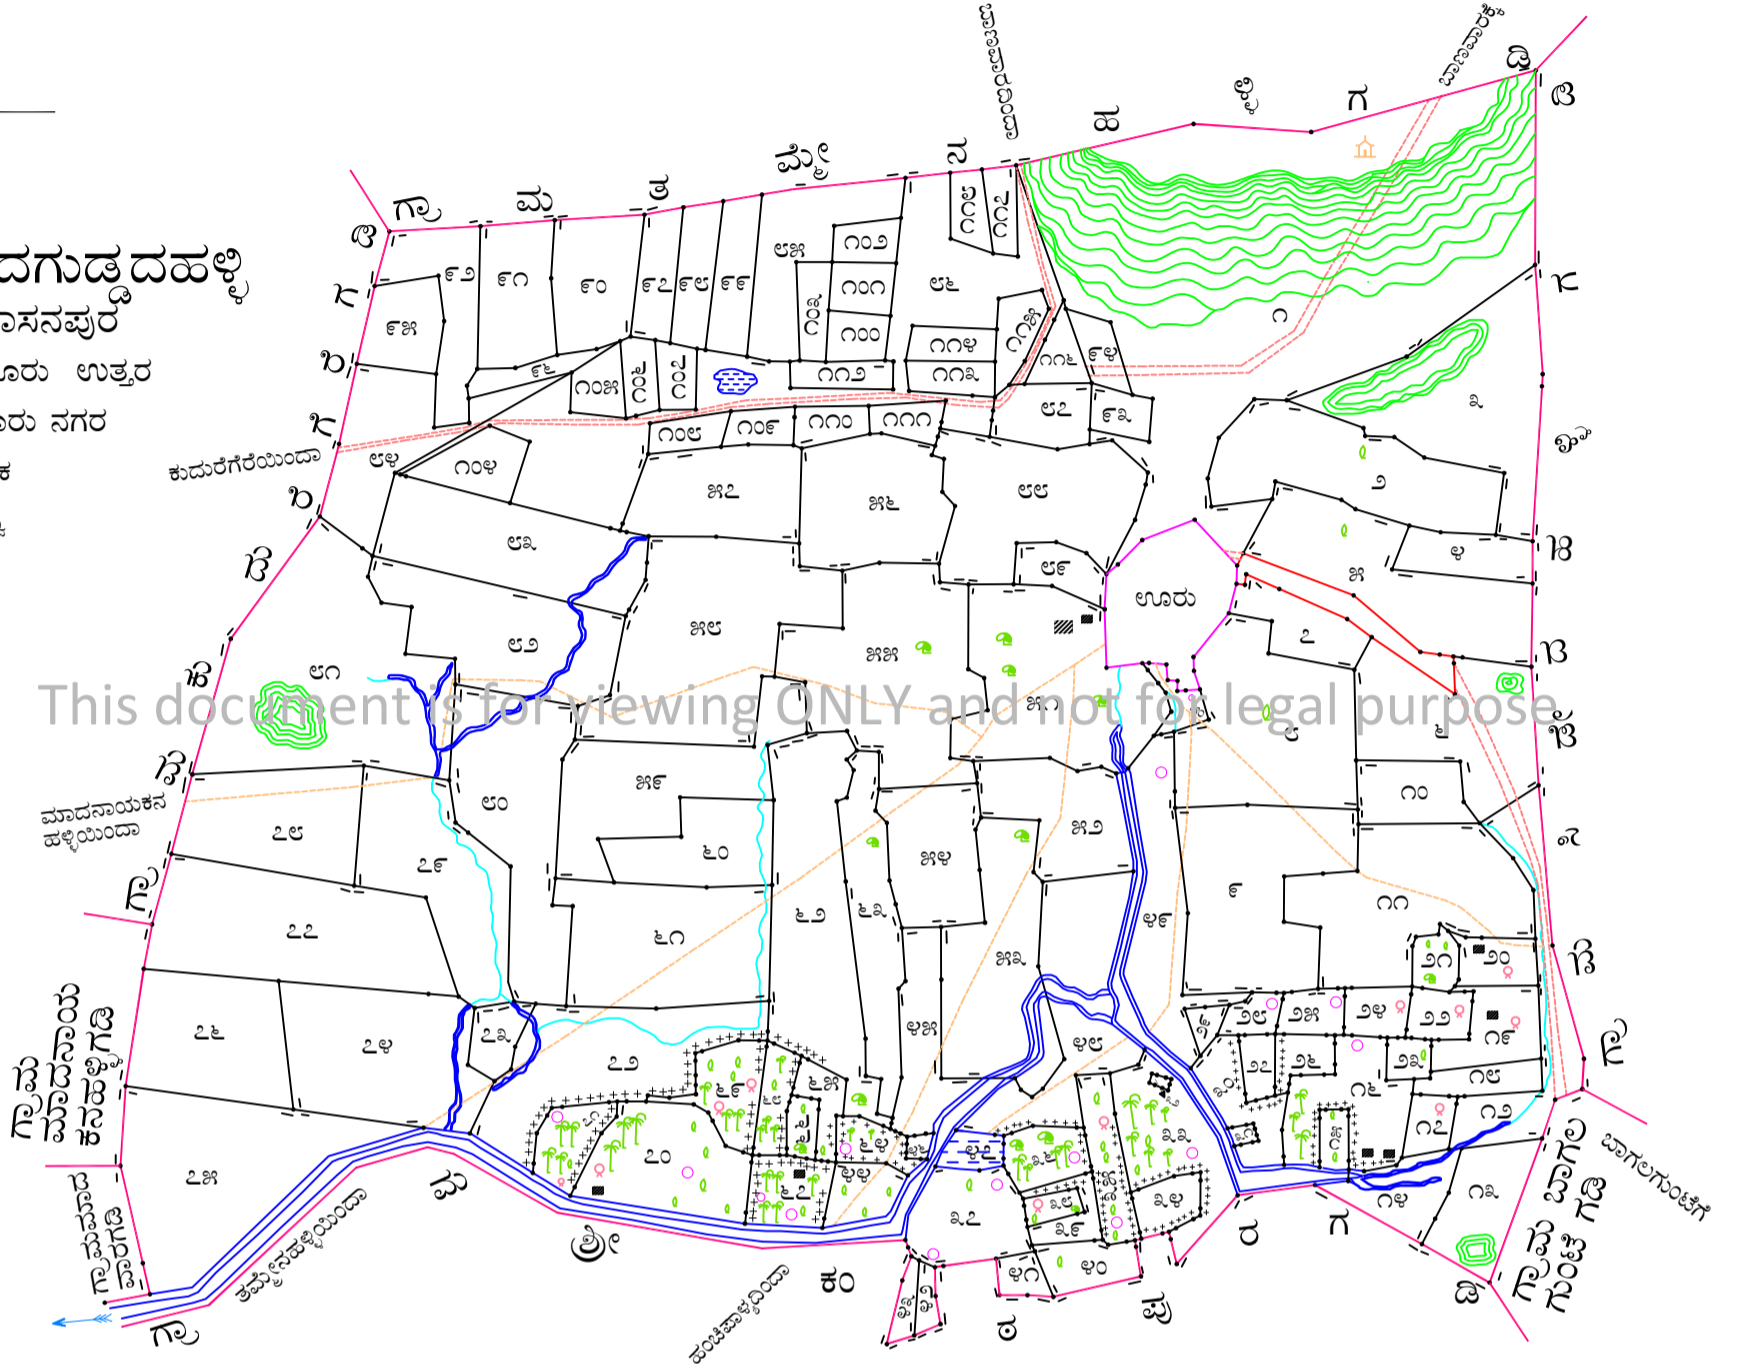

ಉದಾಪಾ ನಂಬರುಗಳ ವಿವರ	
ನಂಬರು	ನಂಬರನ ಬಳಿ
ಆಜಿ ರಿಂದಾ ೧೧೮೨೪೨೪	ಆ೬ ರಲ್ಲಿ ಇವೆ.

# ಗ್ರಾಮ ತೋಟದಗುಡ್ಡದಹಳ್ಳಿ

ಹೋಬಳಿ ದಾಸನಪುರ  
ತಾಲ್ಲೂಕು ಬೆಂಗಳೂರು ಉತ್ತರ  
ಜಿಲ್ಲೆ ಬೆಂಗಳೂರು ನಗರ

ಕರ್ನಾಟಕ  
ಸರ್ನಯಿಸ್ತಿ  
೧೮೭೩

ವಿವರಣೆ	ಚಿಹ್ನೆ
ಗ್ರಾಮದ ಗಡಿ ರೇಖೆ	—
ಸರ್ವೆ ನಂಬರು ಗಡಿ	—
ಕಾಲು ದಾರಿ	—
ಬಂಡಿ ದಾರಿ	—
ರಸ್ತೆ	—
ಹಳ್ಳ (ಕೊರಕಲು ಹಳ್ಳ)	—
ಸರ್ವೆ ನಂಬರುಗಳು	೧,೨,೩,೪
ಗುಡ್ಡ	—
ಬಾಂಡುಗಳು	—
ಕಲ್ಲುಗಳು	—
ಬೇಲಿ	++++
ಮನೆ	—
ಕೆರೆ	—
ನೀರು ಹರಿಯುವ ದಿಕ್ಕು	—
ಬಾವಿ	—
ಒಂದು ಕಪಿಲೆ ಬಾವಿ	—
ದೇವಸ್ಥಾನ	—
ದೊಡ್ಡ ಮರಗಳು	—
ಇತರೆ (ಕುರುಚಲು) ಗಿಡಗಳು	—
ತೆಂಗಿನ ಮರಗಳು	—

( ೧ ಸೆಂಟಿ ಮೀಟರು = ೭೯.೨ ಮೀಟರುಗಳು ಅಥವಾ ೧:೭೯೨೦ )

೧೦ ೫ ೦ ೧೦ ೨೦ ೩೦ ೪೦ ೫೦ ೬೦ ೭೦ ೮೦

೨೦ ಸರಪಣಿ = ೧ ಅಂಗುಲ  
೧ ಸರಪಣಿ = ೩.೩ ಅಡಿಗಳು  
ಭೂಮಾಪನ ಆಯುಕ್ತರ ಪ್ರಧಾನ ಕಛೇರಿಯಲ್ಲಿ ತಯಾರಿಸಿದ್ದು ಸರ್ನಯಿಸ್ತಿ  
ಬೆಂಗಳೂರು ೨೦೦೦  
ಈ ಗ್ರಾಮದ ಆಪ್ತರು ನಂಬರು ಇರುತ್ತದೆ  
೧೧೮

ಮೂಲನಕ್ಷೆ ತಯಾರಿಸಿದವರು ಮತ್ತು ಒದಗಿಸಿದವರು:

ಭೂಮಾಪನ ಕಂದಾಯ ವ್ಯವಸ್ಥೆ ಮತ್ತು ಭೂದಾಖಲೆಗಳ ಇಲಾಖೆ  
ಕರ್ನಾಟಕ ಸರ್ಕಾರ