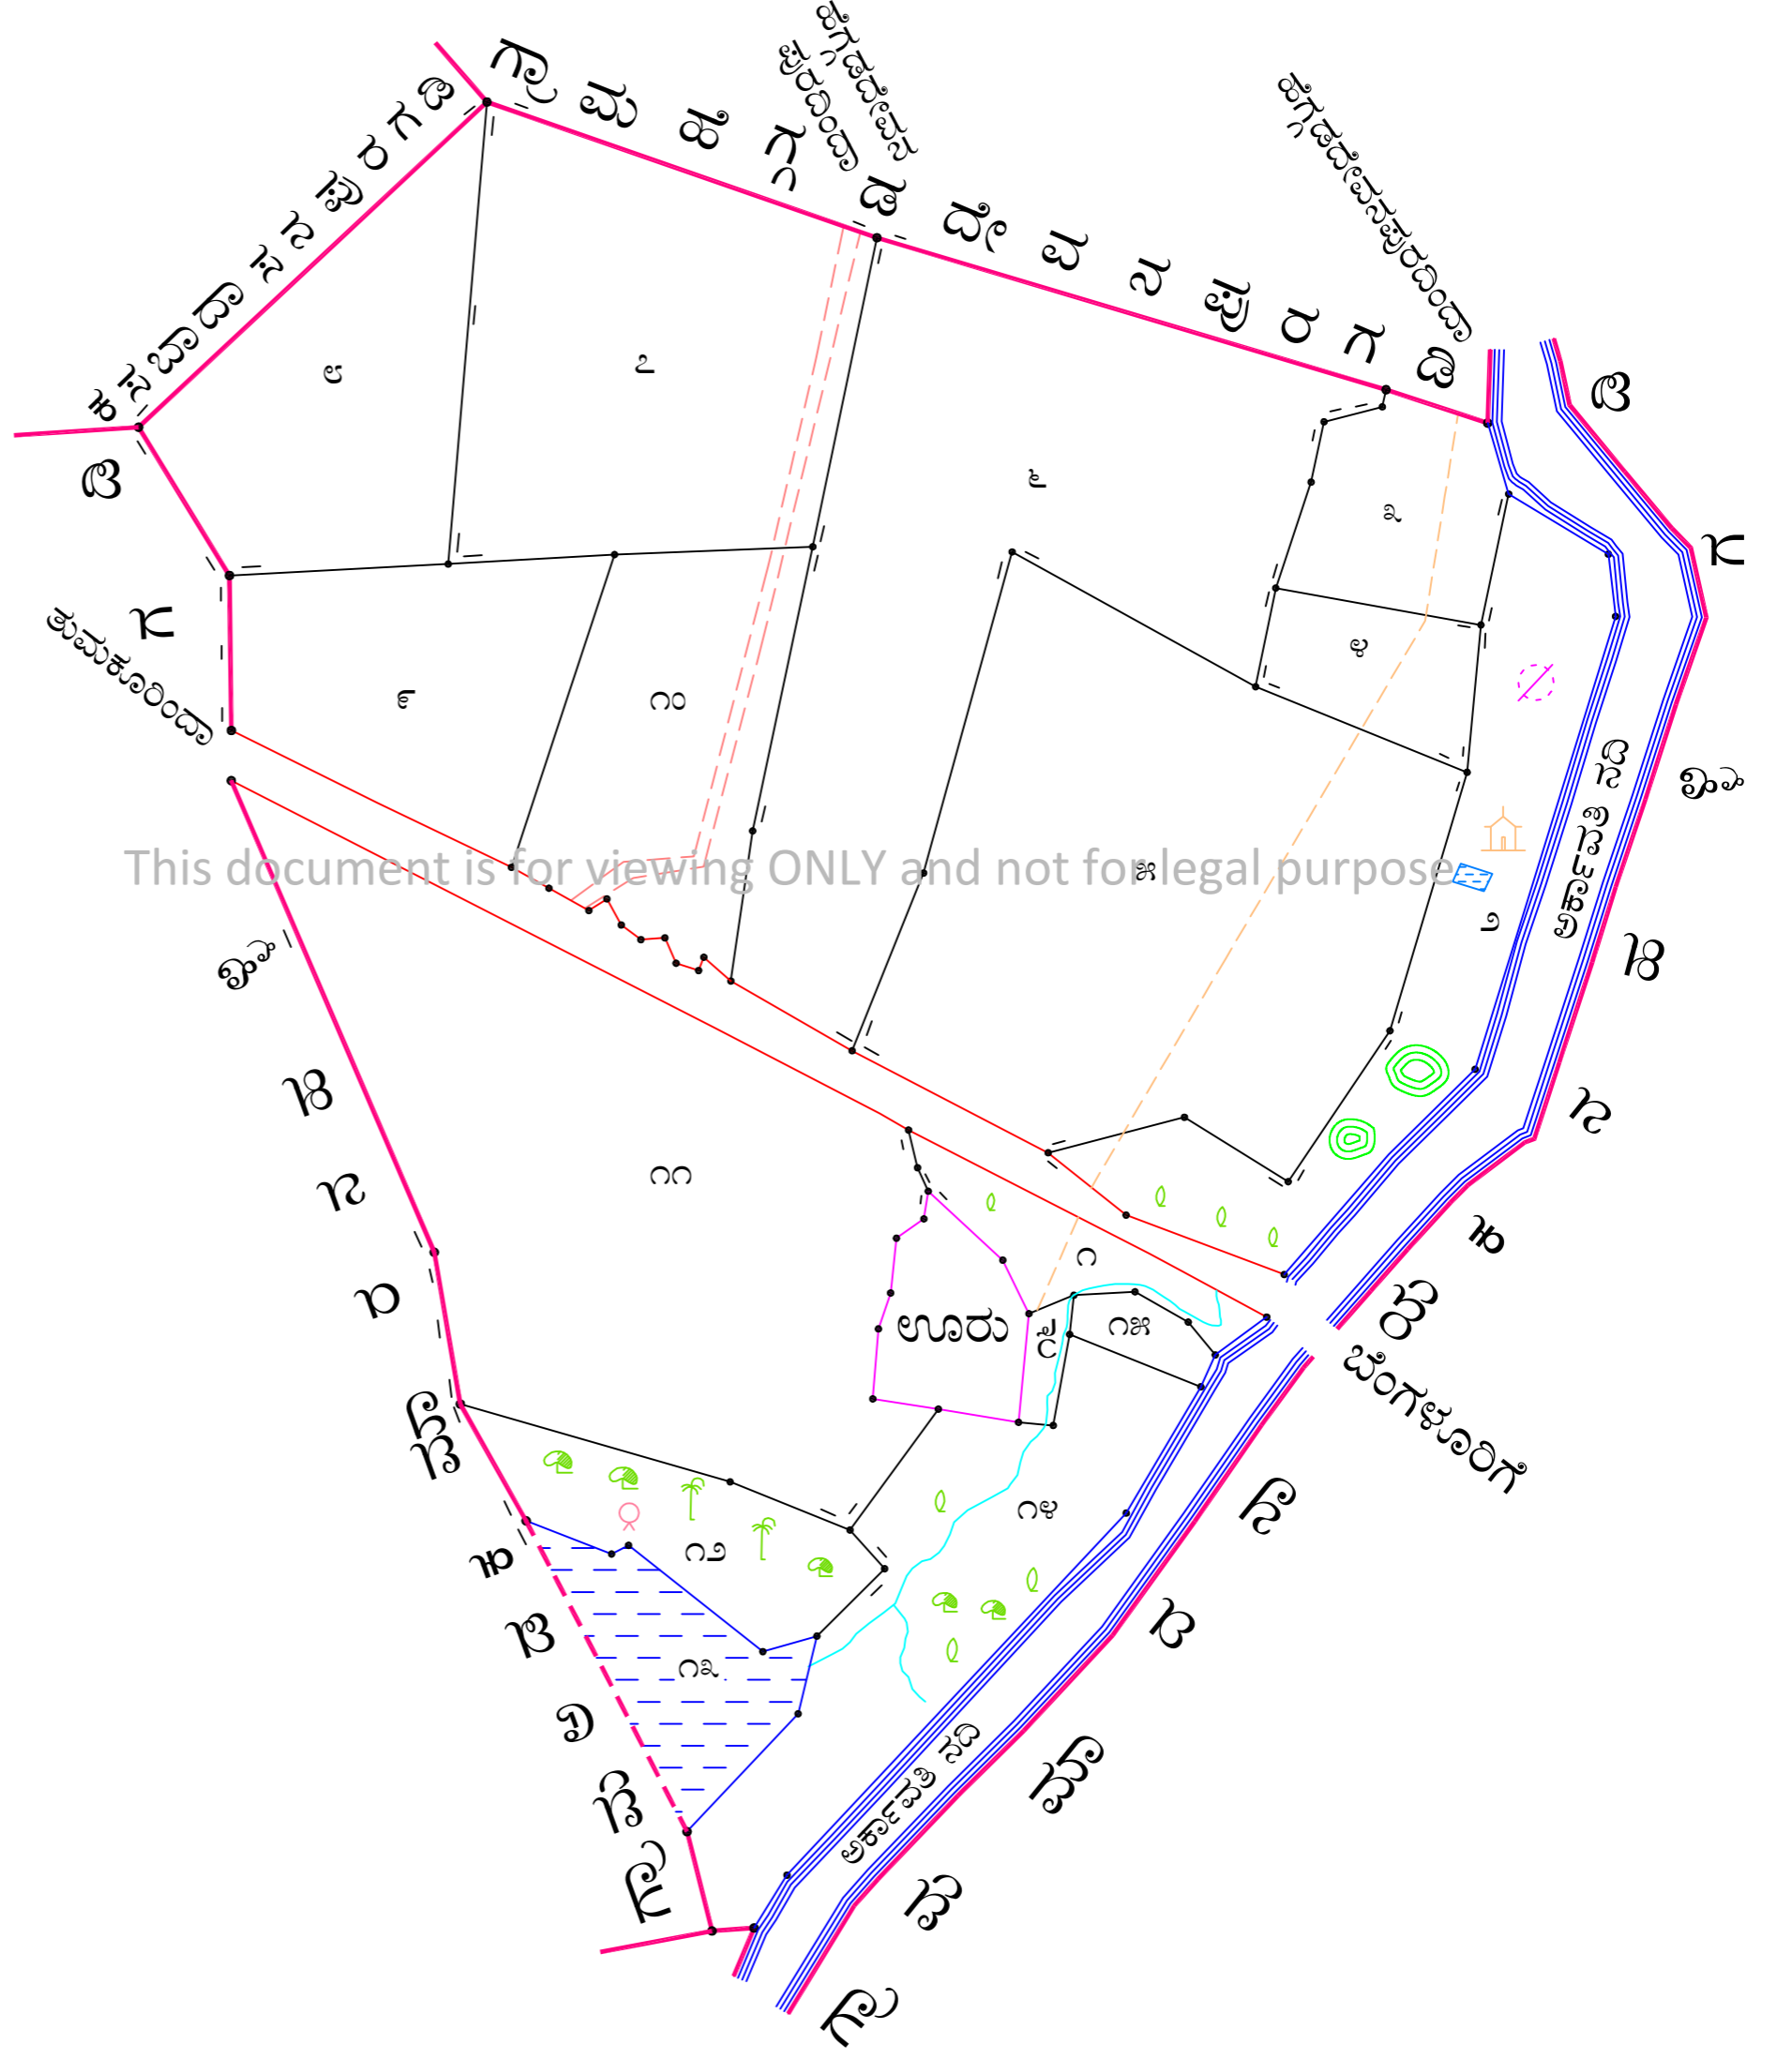

**ಗ್ರಾಮ ಮಾಕಳಿ
ಹೋಬಳಿ ದಾಸನಪುರ
ತಾಲ್ಲೂಕು ಬೆಂಗಳೂರು ಉತ್ತರ
ಜಿಲ್ಲೆ ಬೆಂಗಳೂರು ನಗರ**

ಕರ್ನಾಟಕ
ಸನ್ಯಾಸಿ
೧೯೧೯

This document is for viewing ONLY and not for legal purpose

ವಿವರಣೆ	ಚಿಹ್ನೆ
ಗ್ರಾಮದ ಗಡಿ ರೇಖೆ	—
ಸರ್ವೆ ನಂಬರು ಗಡಿ	—
ಕಾಲುವೆ	—
ರಸ್ತೆ	—
ನದಿ	—
ಹಳ್ಳ (ಕೊರಕಲು ಹಳ್ಳ)	—
ಸರ್ವೆ ನಂಬರುಗಳು	೧, ೨, ೩, ೪
ಗುಡ್ಡ	—
ಬಾವುಗಳು	—
ಕಲ್ಲುಗಳು	—
ಕೆರೆ	—
ಕುಂಟೆ	—
ಬಾವಿ	—
ಒಂದು ಕಪಿಲೆ ಬಾವಿ	—
ಪಾಲಾದ ಬಾವಿ	—
ದೇವಸ್ಥಾನ	—
ದೊಡ್ಡ ಮರಗಳು	—
ಇತರೆ (ಕುರುಚಲು) ಗಿಡಗಳು	—
ತೆಂಗಿನ ಮರಗಳು	—

೨೦ ಸರಪಳಿ = ೧ ಅಂಗುಲ
೧ ಸರಪಳಿ = ೩೩ ಅಡಿಗಳು
ಭೂಮಾಪನ ಆಯುಕ್ತರ ಪ್ರಧಾನ ಕಛೇರಿಯಲ್ಲಿ ತಯಾರಿಸಿದ್ದು ಸನ್ಯಾಸಿ
ಬೆಂಗಳೂರು ೨೦೦೨
ಈ ಗ್ರಾಮದ ಆಖ್ಯಾಯಿಕೆ ನಂಬರು ಇರುತ್ತದೆ
೧೬

೦೯ ಸರ್ವೆ ನಕಾಶೆ
(೨ ನೇ ೦೯ ಕ್ಲಾಸಿಫಿಕೇಷನ್ ಪ್ರಕಾರ ೧೯೫೮)

ಆಯುಕ್ತರ ಪರವಾಗಿ
ಭೂಮಾಪನ ಕಂದಾಯ ವ್ಯವಸ್ಥೆ ಮತ್ತು
ಭೂದಾಖಲೆಗಳ ಇಲಾಖೆ, ಬೆಂಗಳೂರು