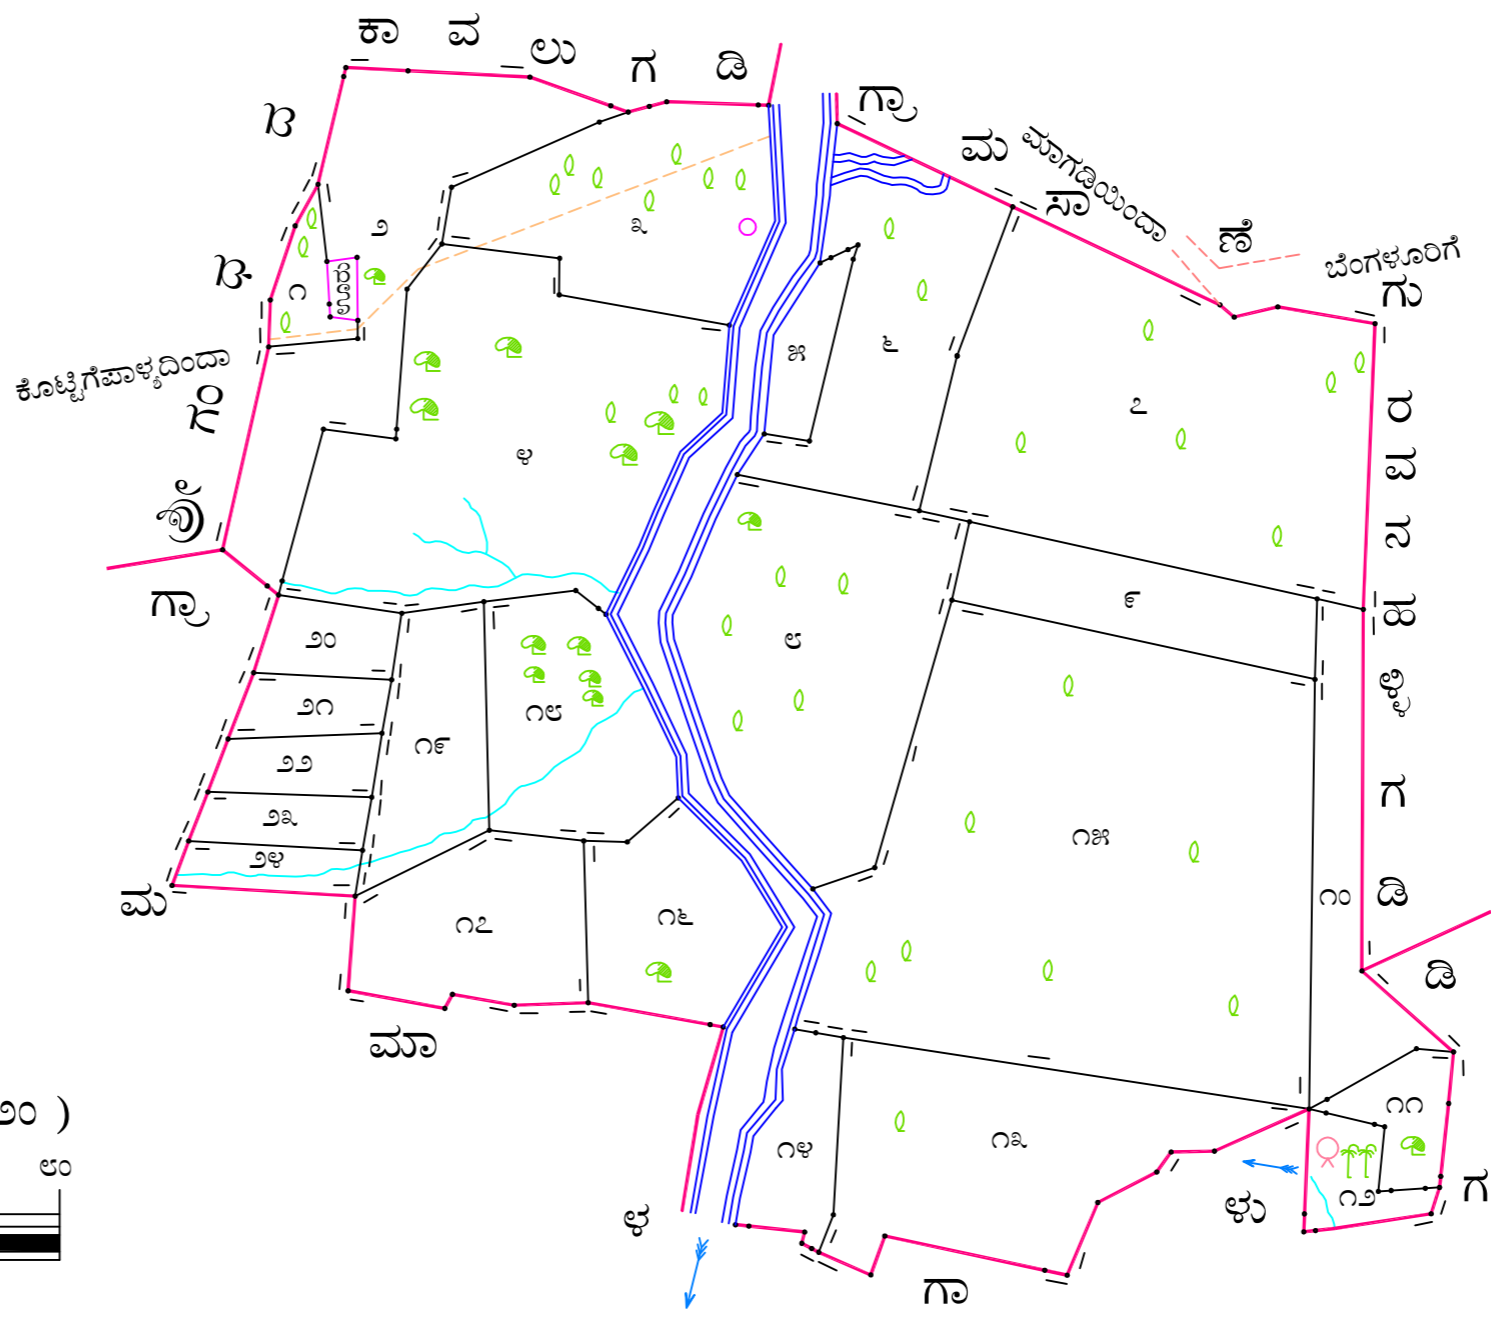

**ಗ್ರಾಮ ಸಜ್ಜಿಪಾಳೆ
ಹೋಬಳಿ ಯಶವಂತಪುರ
ತಾಲ್ಲೂಕು ಬೆಂಗಳೂರು ಉತ್ತರ
ಜಿಲ್ಲೆ ಬೆಂಗಳೂರು ನಗರ**

ಕರ್ನಾಟಕ
ಸರ್ನಯಿಷ್ಟಿ
೧೯೦೪

ವಿವರಣೆ	ಚಿಹ್ನೆ
ಗ್ರಾಮದ ಗಡಿ ರೇಖೆ	—
ಸರ್ವೆ ನಂಬರು ಗಡಿ	—
ಕಾಲುದಾರಿ	- - - -
ಬಂಡಿದಾರಿ	- - - -
ರಸ್ತೆ	—
ಹಳ್ಳ (ಕೊರಕಲು ಹಳ್ಳ)	—
ಸರ್ವೆ ನಂಬರುಗಳು	೧, ೨, ೩, ೪
ಬಾಂದುಗಳು	- - - -
ಕಲ್ಲುಗಳು	⊕ ⊕
ನೀರು ಹರಿಯುವ ದಿಕ್ಕು	→
ಬಾವಿ	○
ಒಂದು ಕಪಿಲೆ ಬಾವಿ	♀
ದೊಡ್ಡ ಮರಗಳು	🌳🌳🌳
ಇತರೆ (ಕುರುಚಲು) ಗಿಡಗಳು	🌿🌿🌿
ತೆಂಗಿನ ಮರಗಳು	🌴🌴🌴

೨೦ ಸರಪಣಿ = ೧ ಅಂಗುಲ
೧ ಸರಪಣಿ = ೩೩ ಅಡಿಗಳು

ಭೂಮಾಪನ ಆಯುಕ್ತರ ಪ್ರಧಾನ ಕಛೇರಿಯಲ್ಲಿ ತಯಾರಿಸಿದ್ದು ಸರ್ನಯಿಷ್ಟಿ
ಬೆಂಗಳೂರು ೧೯೮೨
ಈ ಗ್ರಾಮದ ಆಖ್ಯೆರು ನಂಬರು ಇರುತ್ತದೆ
೨೪

ಆಯುಕ್ತರ ಪರವಾಗಿ
ಭೂಮಾಪನ ಕಂದಾಯ ವ್ಯವಸ್ಥೆ ಮತ್ತು
ಭೂದಾಖಲೆಗಳ ಇಲಾಖೆ, ಬೆಂಗಳೂರು

ಕ್ರಿಯ ರೂಪಾಯಿ :

ಗಣಕೀಕೃತ ನಕ್ಷೆ ತಯಾರಿಸಿದವರು:

ಕರ್ನಾಟಕ ರಾಜ್ಯ ದೂರ ಸಂವೇದಿ ಅನ್ವಯಿಕ ಕೇಂದ್ರ
ಮಾಹಿತಿ ತಂತ್ರಜ್ಞಾನ ಮತ್ತು ಜೈವಿಕ ತಂತ್ರಜ್ಞಾನ ಇಲಾಖೆ
ಕರ್ನಾಟಕ ಸರ್ಕಾರ, ಬೆಂಗಳೂರು

ಮೂಲನಕ್ಷೆ ತಯಾರಿಸಿದವರು ಮತ್ತು ಒದಗಿಸಿದವರು:

ಭೂಮಾಪನ ಕಂದಾಯ ವ್ಯವಸ್ಥೆ ಮತ್ತು ಭೂದಾಖಲೆಗಳ ಇಲಾಖೆ
ಕರ್ನಾಟಕ ಸರ್ಕಾರ