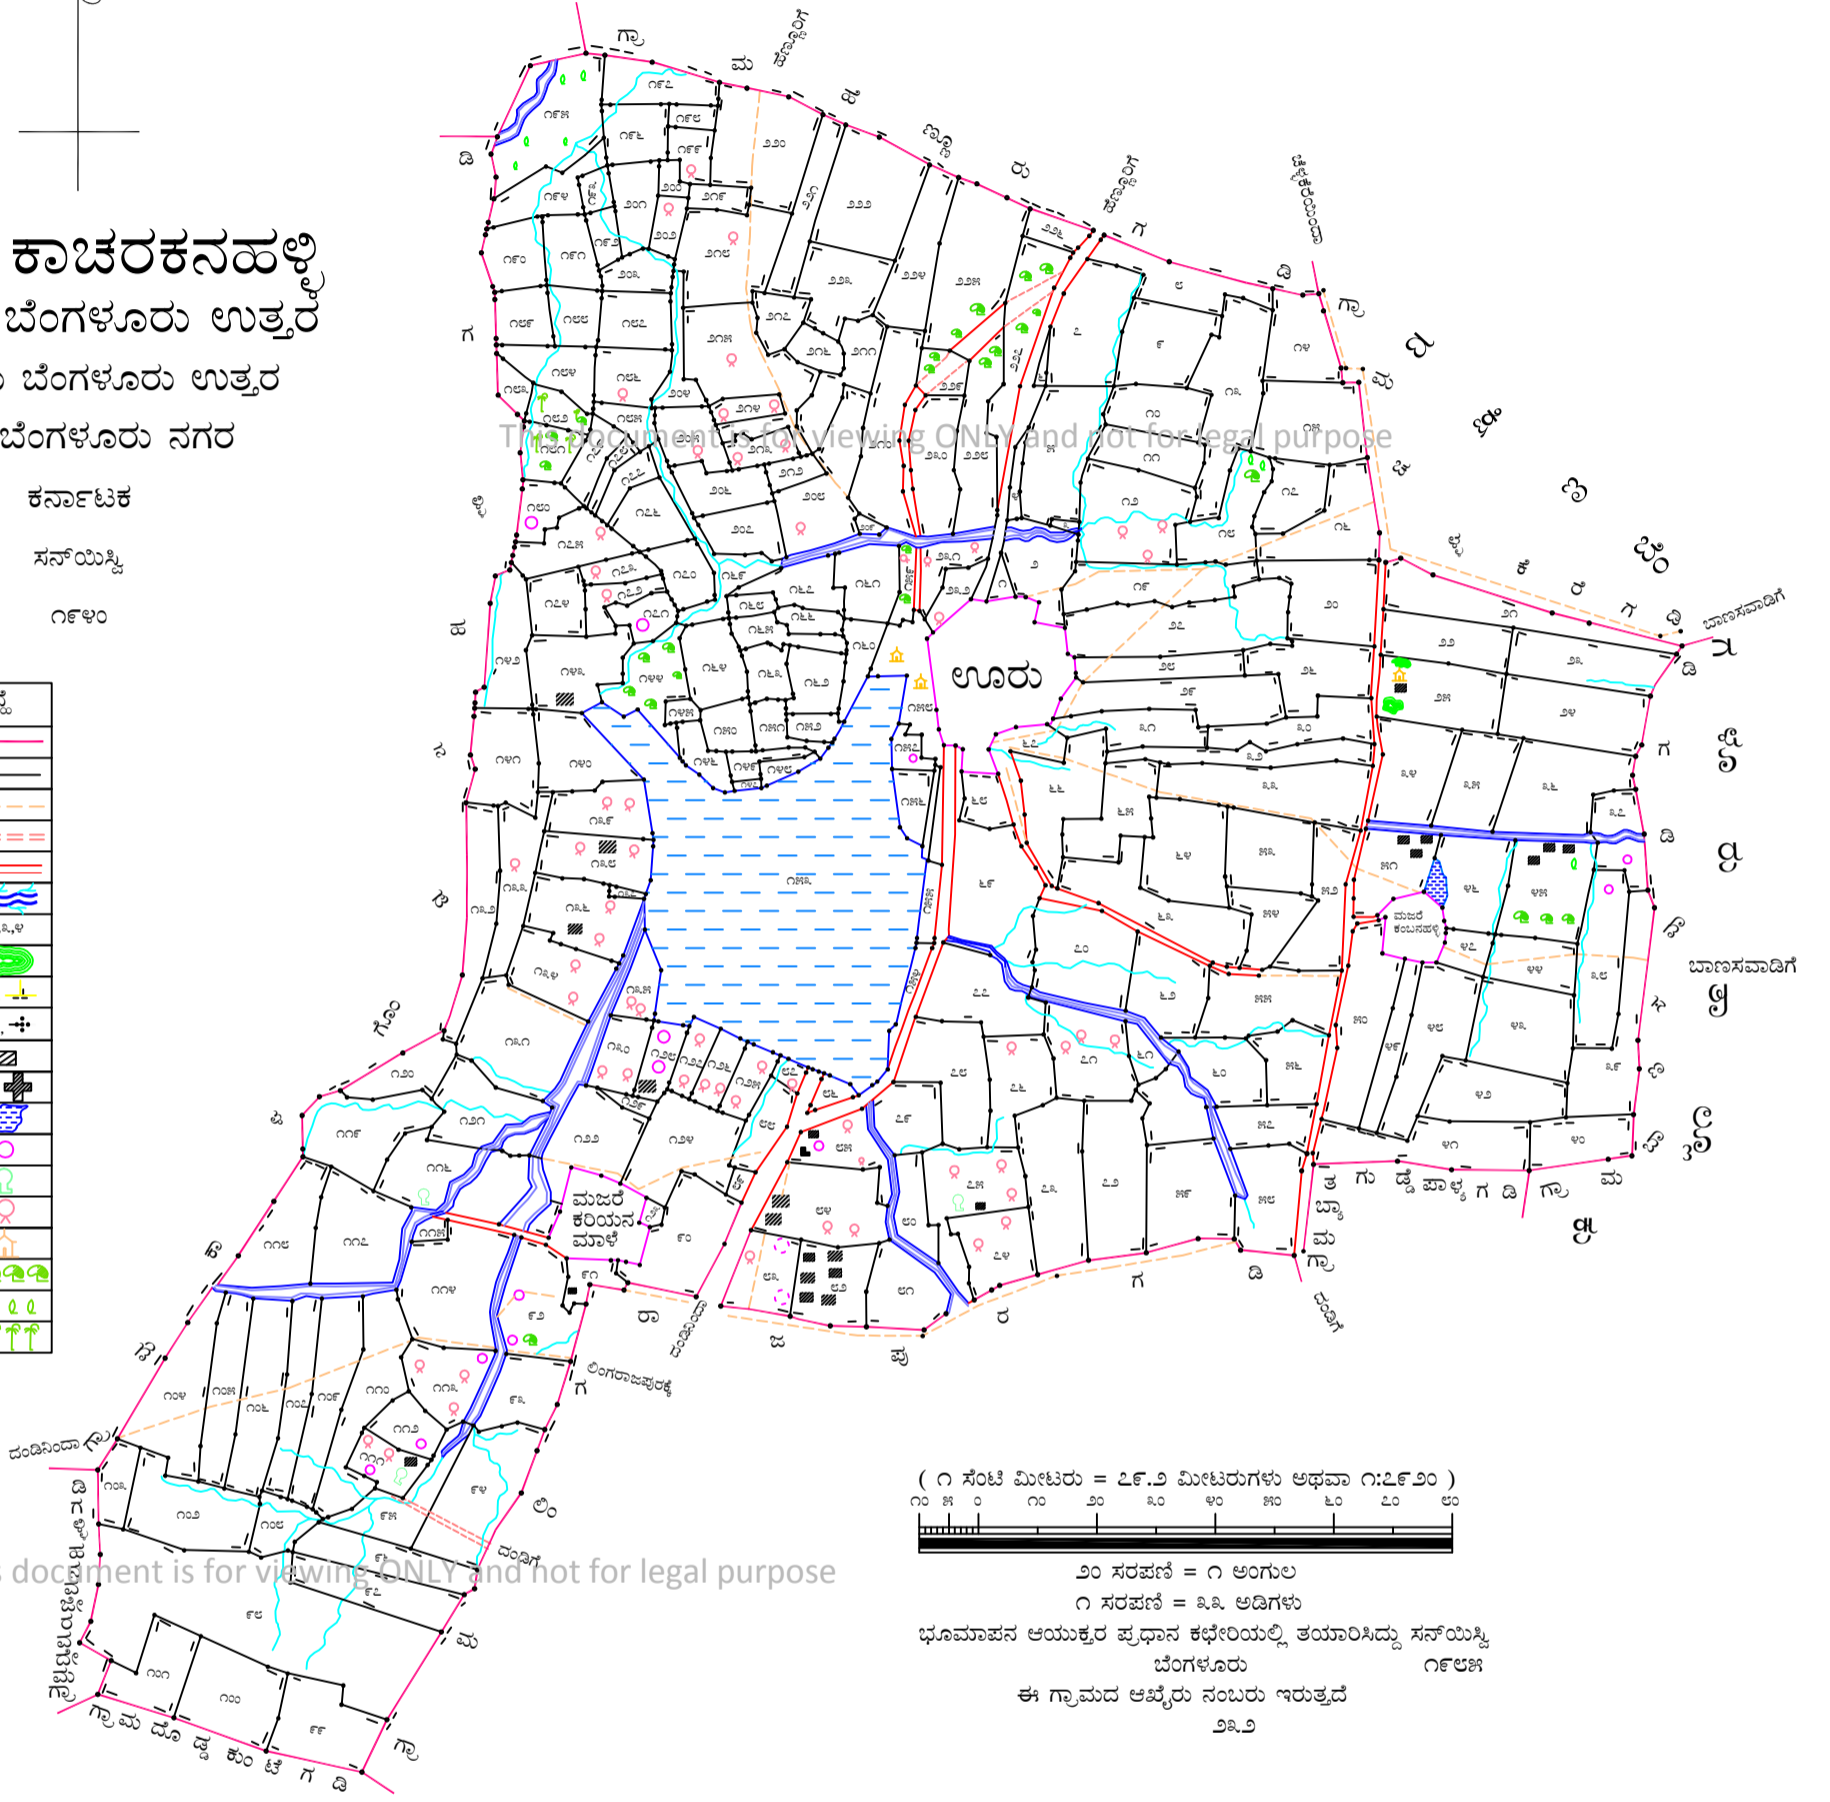

# ಗ್ರಾಮ ಕಾರಕನಹಳ್ಳಿ ಹೋಬಳಿ ಬೆಂಗಳೂರು ಉತ್ತರ

ತಾಲ್ಲೂಕು ಬೆಂಗಳೂರು ಉತ್ತರ  
ಜಿಲ್ಲೆ ಬೆಂಗಳೂರು ನಗರ

ಕರ್ನಾಟಕ

ಸನ್ಯಾಸಿ

೧೯೪೦

ವಿವರಣೆ	ಚಿಹ್ನೆ
ಗ್ರಾಮದ ಗಡಿ ರೇಖೆ	—
ಸರ್ಕಾರಿ ನಂಬರು ಗಡಿ	—
ಕಾಲುವೆ	—
ಬಂದಿ ಕಾಲುವೆ	—
ರಸ್ತೆ	—
ಪಕ್ಕ	—
ಸರ್ಕಾರಿ ನಂಬರುಗಳು	೧, ೨, ೩, ೪
ಗುಡ್ಡ	—
ಬಾವುಗಳು	—
ಕಟ್ಟಡಗಳು	—
ಮನೆ	—
ಬಂಗಲೆ	—
ಕುಂಟೆ	—
ಬಾವು	—
ಮೆಟ್ಟಿಲು ಬಾವು	—
ಬಂದು ಕುಂಟೆ ಬಾವು	—
ದೇವಸ್ಥಾನ	—
ದೊಡ್ಡ ಮರಗಳು	—
ಇತರೆ ಗಿಡಗಳು	—
ತೆಂಗಿನ ಮರಗಳು	—

ಗಣಕೀಕೃತ ನಕ್ಷೆ ತಯಾರಿಸಿದವರು:

ಕರ್ನಾಟಕ ರಾಜ್ಯ ದೂರ ಸಂವೇದಿ ಅನ್ವಯಿಕ ಕೇಂದ್ರ  
ಮಾಹಿತಿ ತಂತ್ರಜ್ಞಾನ ಮತ್ತು ಜೈವಿಕ ತಂತ್ರಜ್ಞಾನ ಇಲಾಖೆ  
ಕರ್ನಾಟಕ ಸರ್ಕಾರ, ಬೆಂಗಳೂರು

ಮೂಲನಕ್ಷೆ ತಯಾರಿಸಿದವರು ಮತ್ತು ಒದಗಿಸಿದವರು:

ಭೂಮಾಪನ ಕಂದಾಯ ವ್ಯವಸ್ಥೆ ಮತ್ತು ಭೂದಾಖಲೆಗಳ ಇಲಾಖೆ  
ಕರ್ನಾಟಕ ಸರ್ಕಾರ